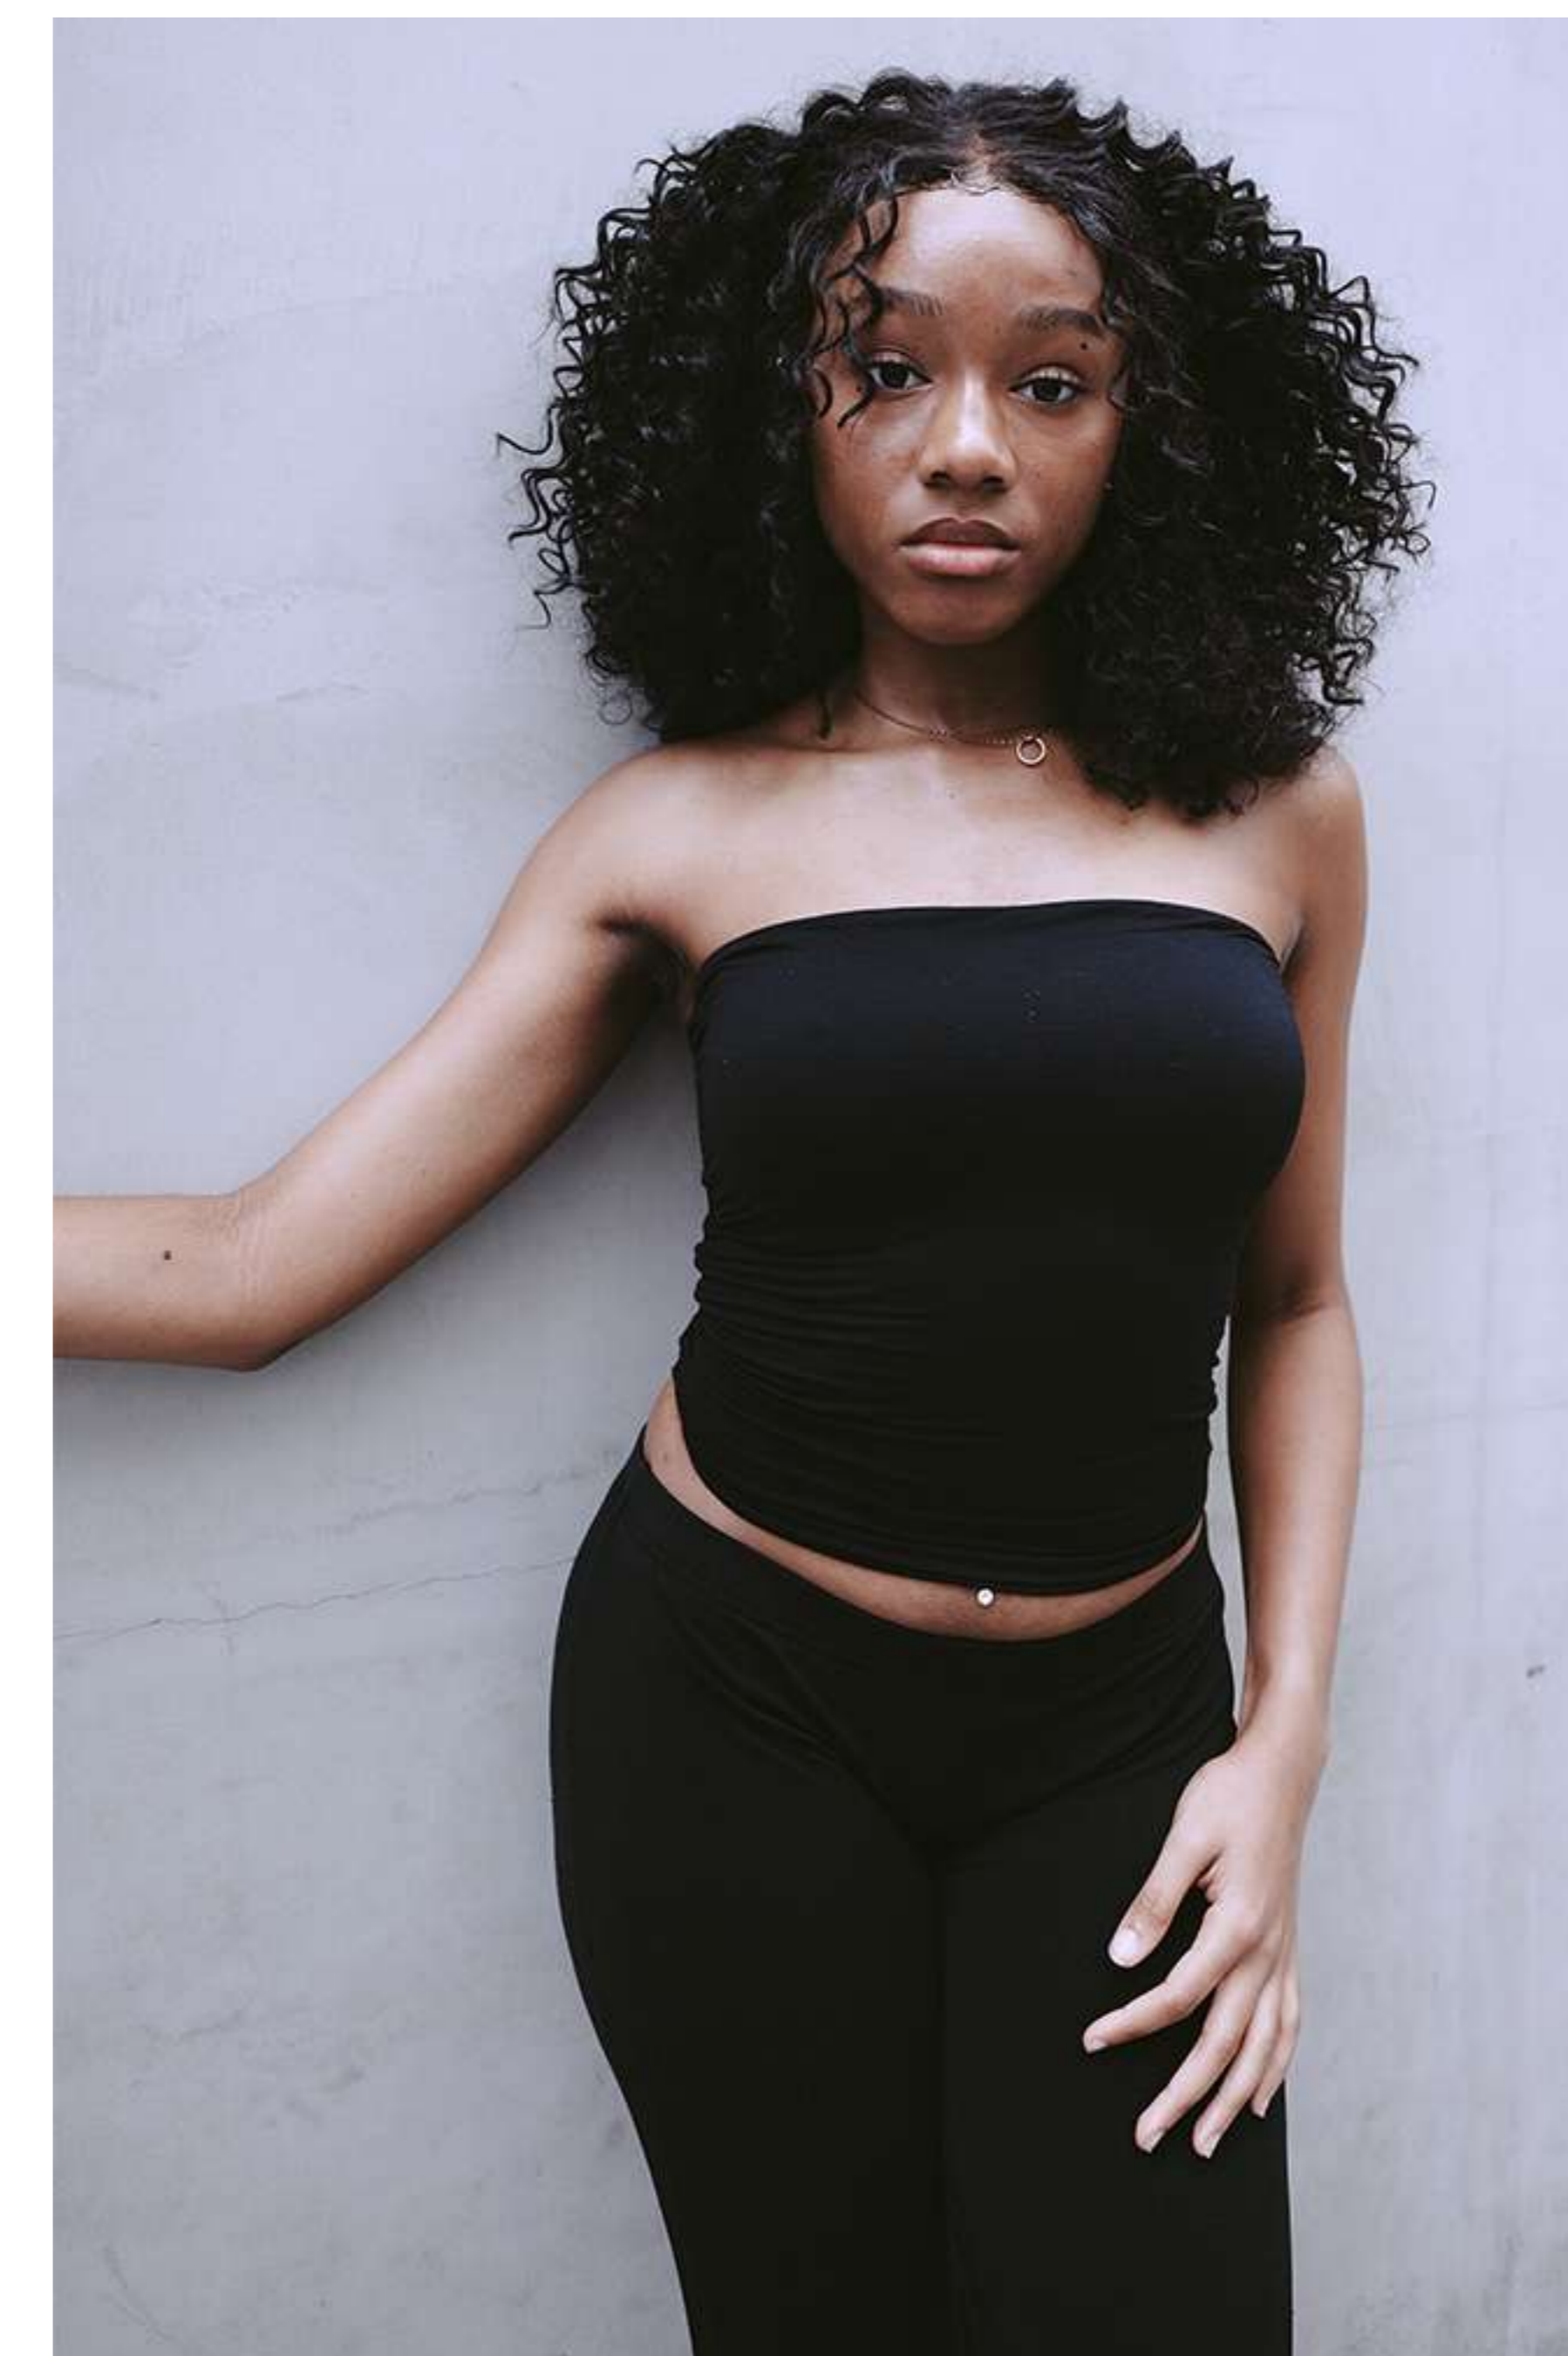

EMMELODIE

Height: 170cm B:86 W: 68 H: 88 Shoes: 25.5

03-4361-8150 info@l-agente.com