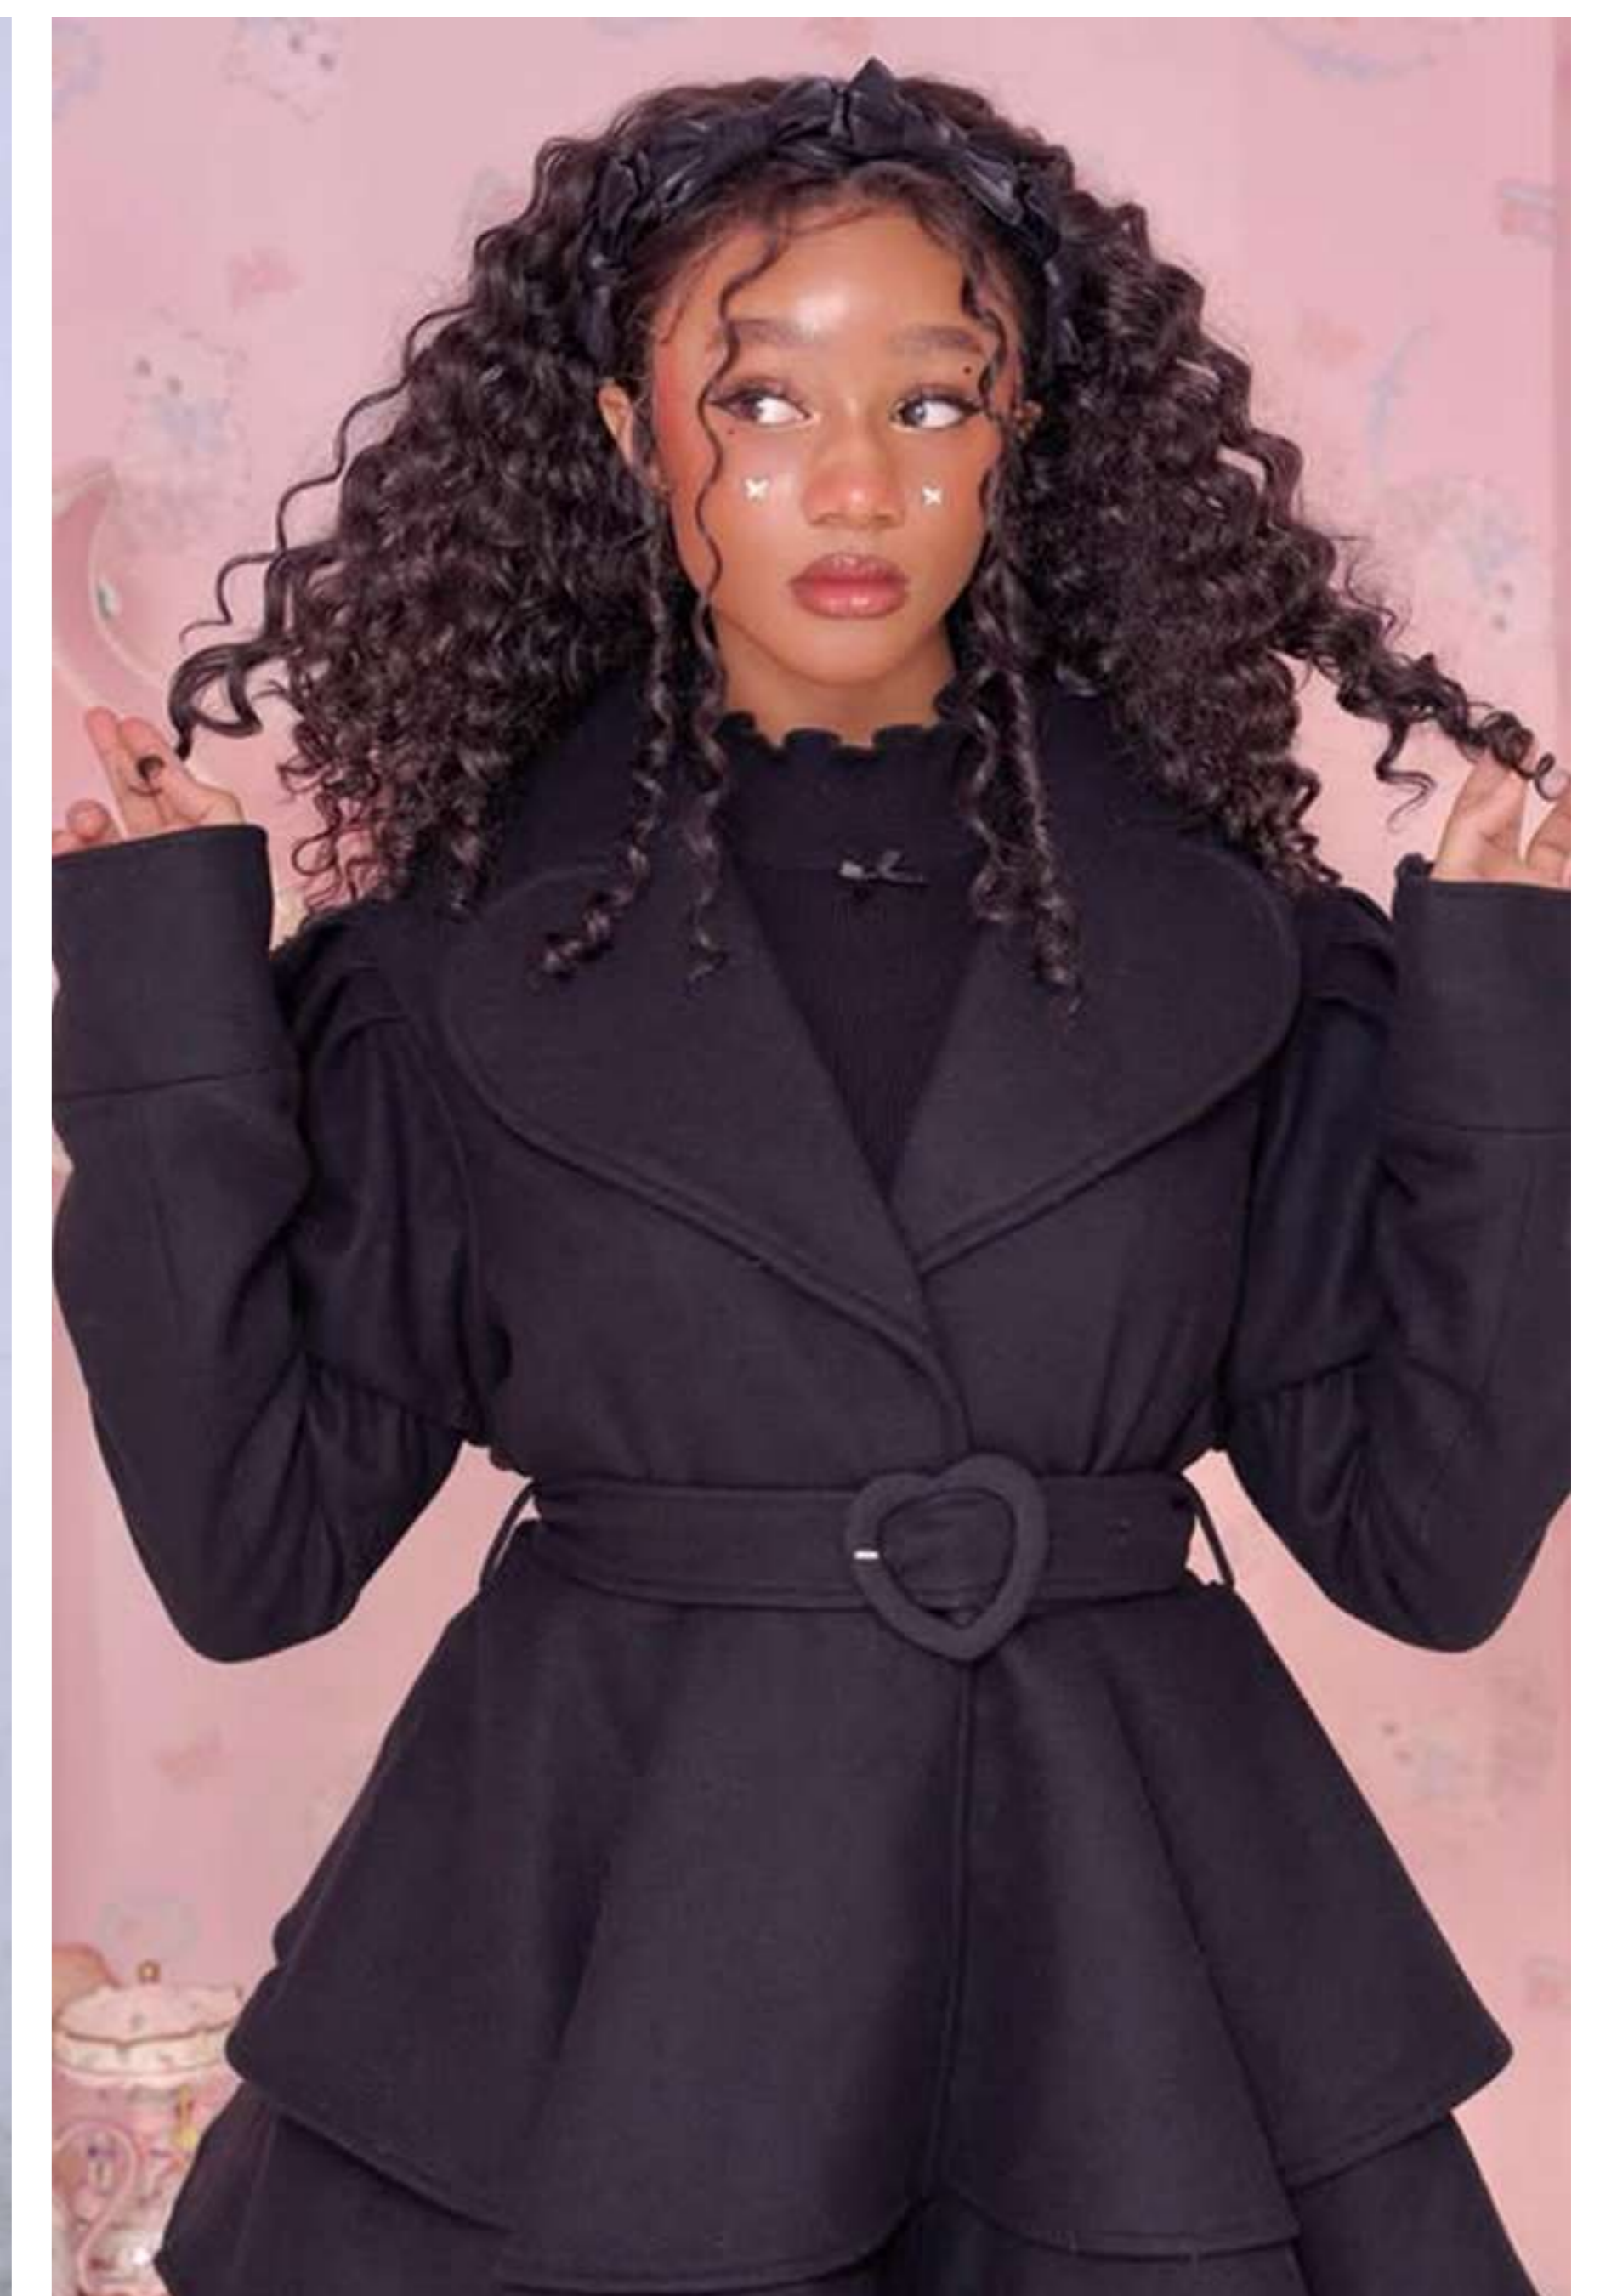

EMMELODIE

Height: 170cm B:86 W: 68 H: 88 Shoes: 25.5

03-4361-8150 info@l-agente.com