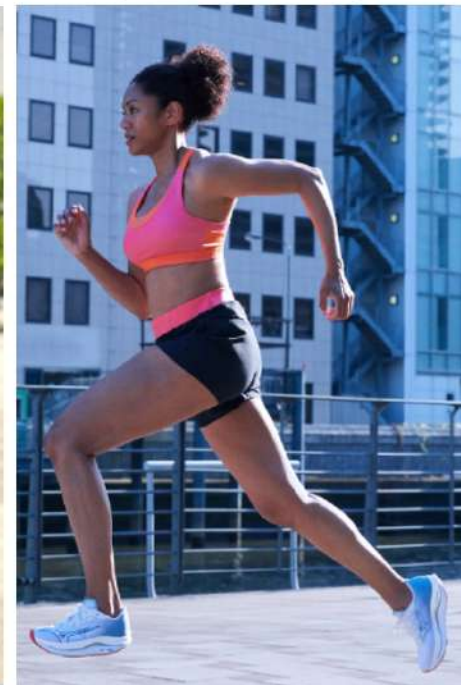

Marième Massaly

Height: 171cm B:88 W: 69 H: 91 Shoes: 25.5

03-4361-8150 info@l-agente.com