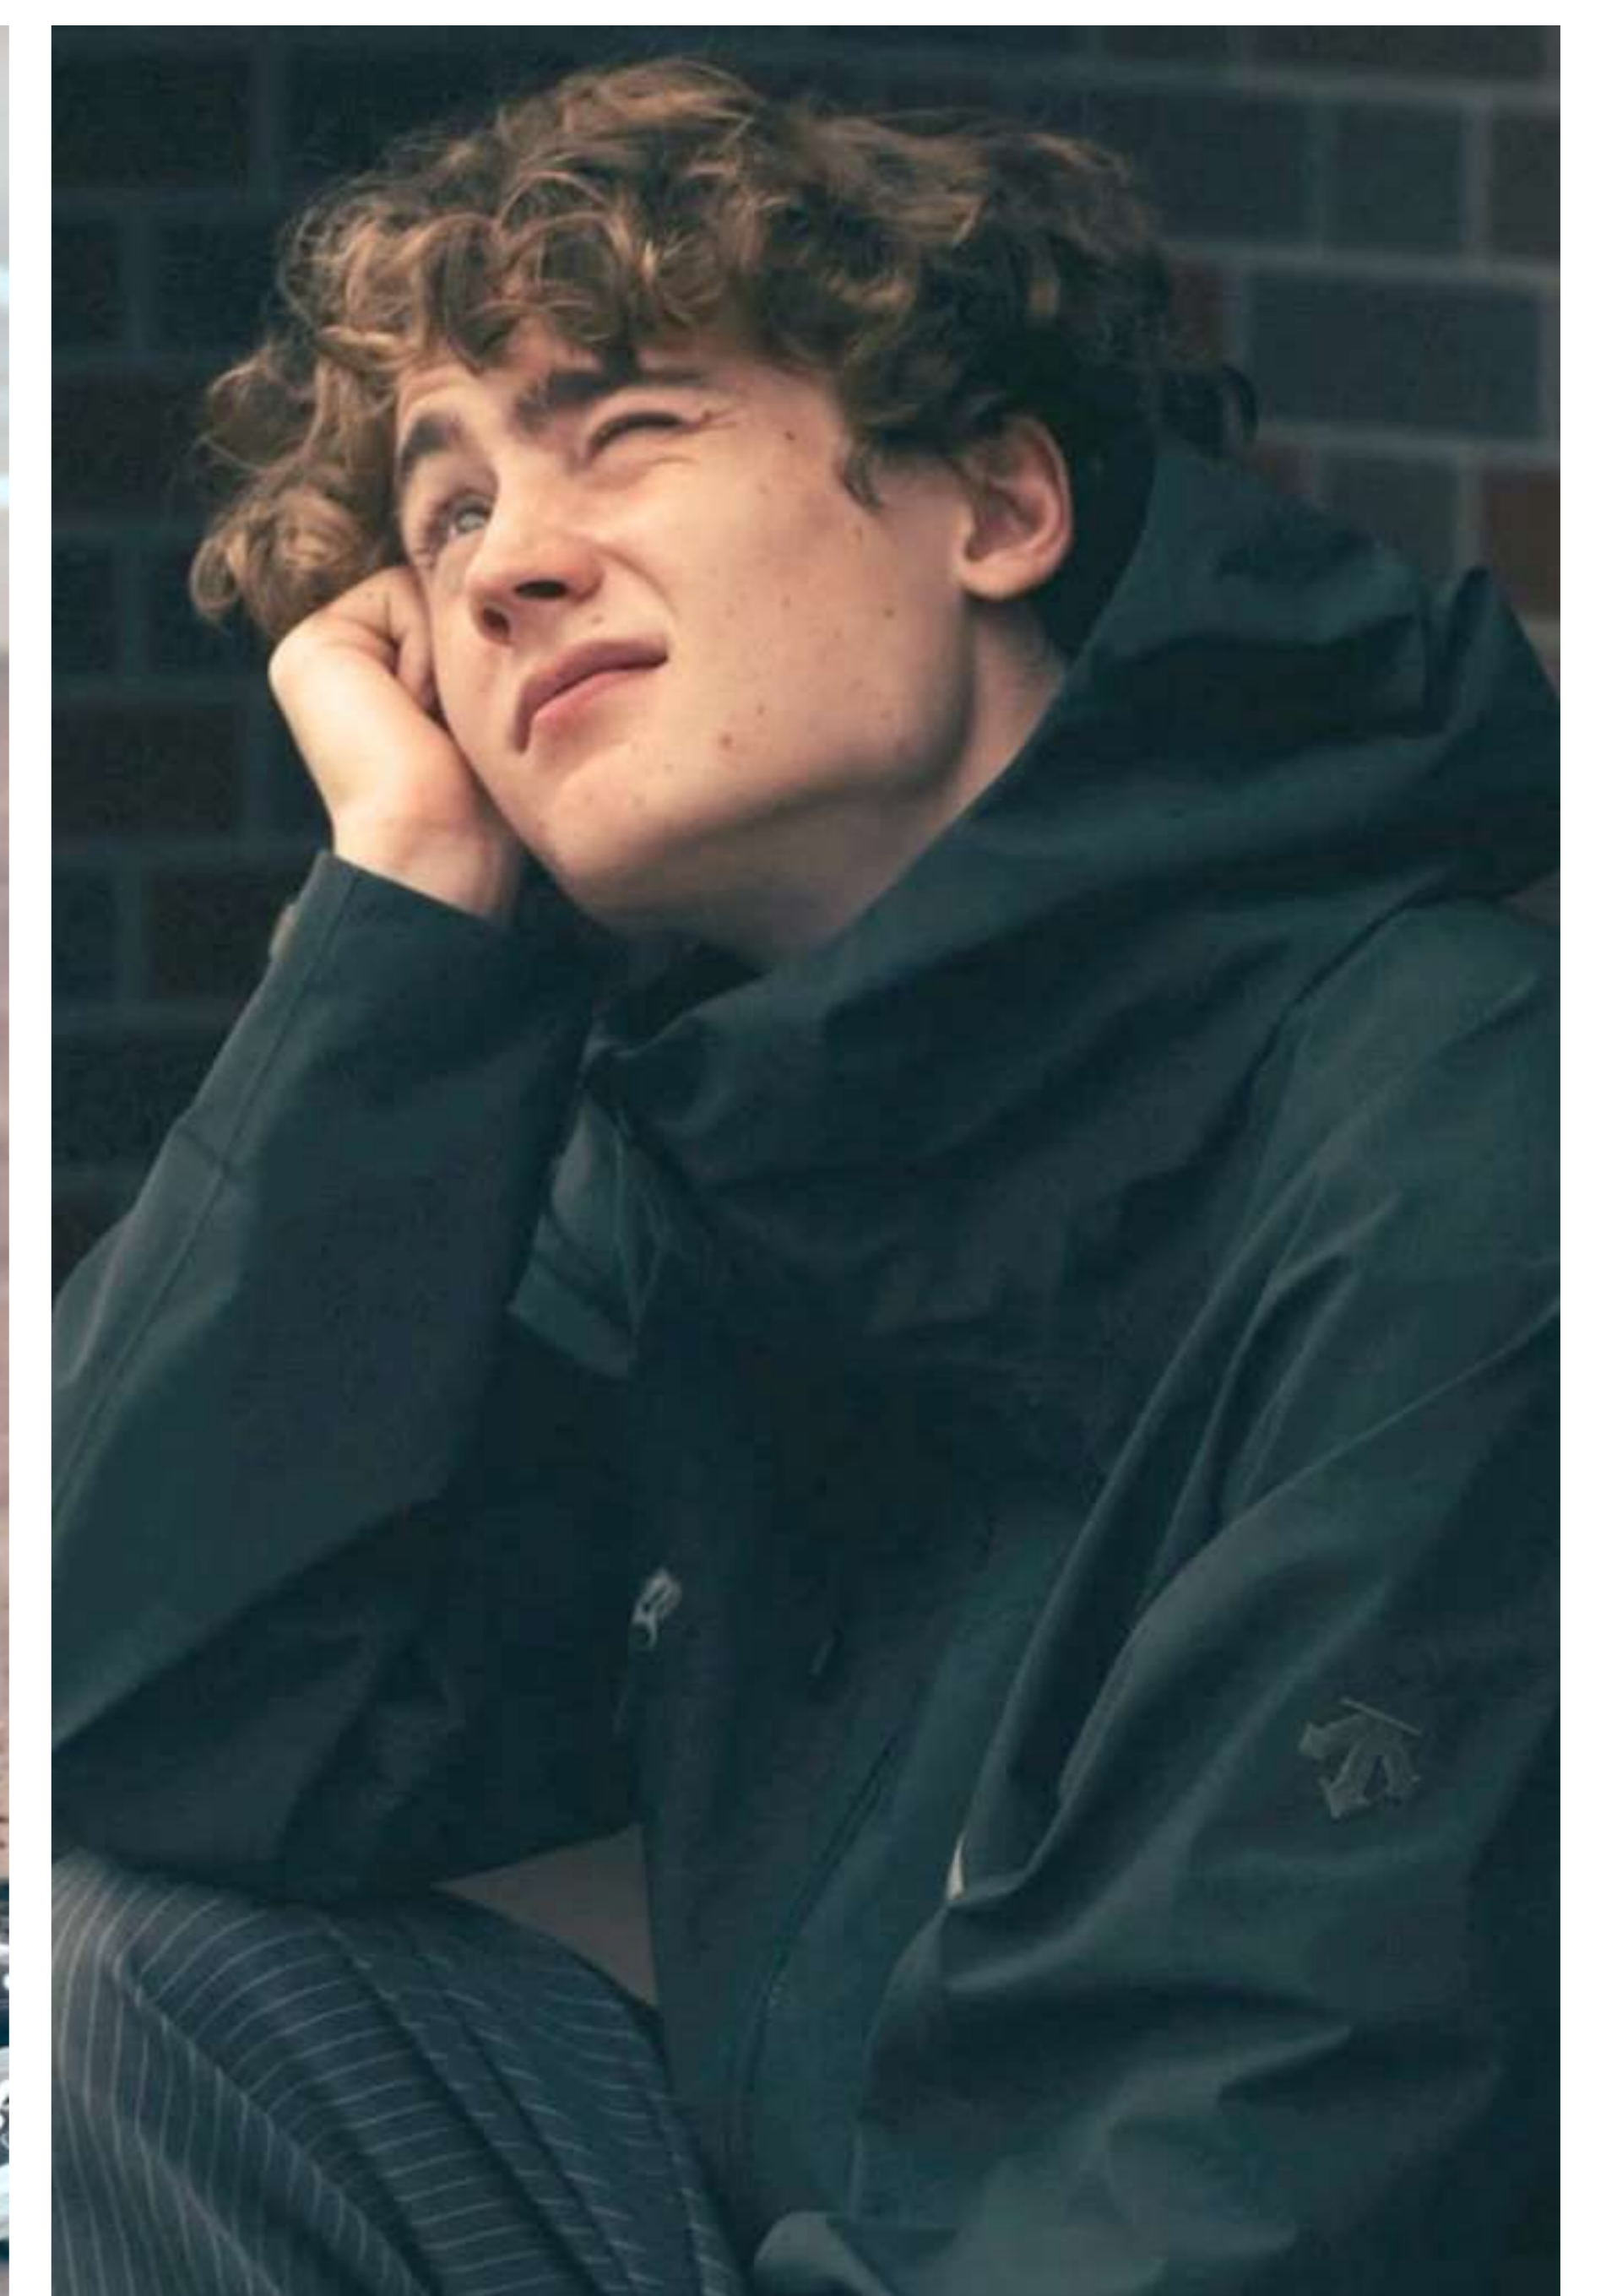

CAMPBELL

Height: 180cm C:80 W: 70 H: 88 Shoes: 27

03-4361-8150 info@l-agente.com