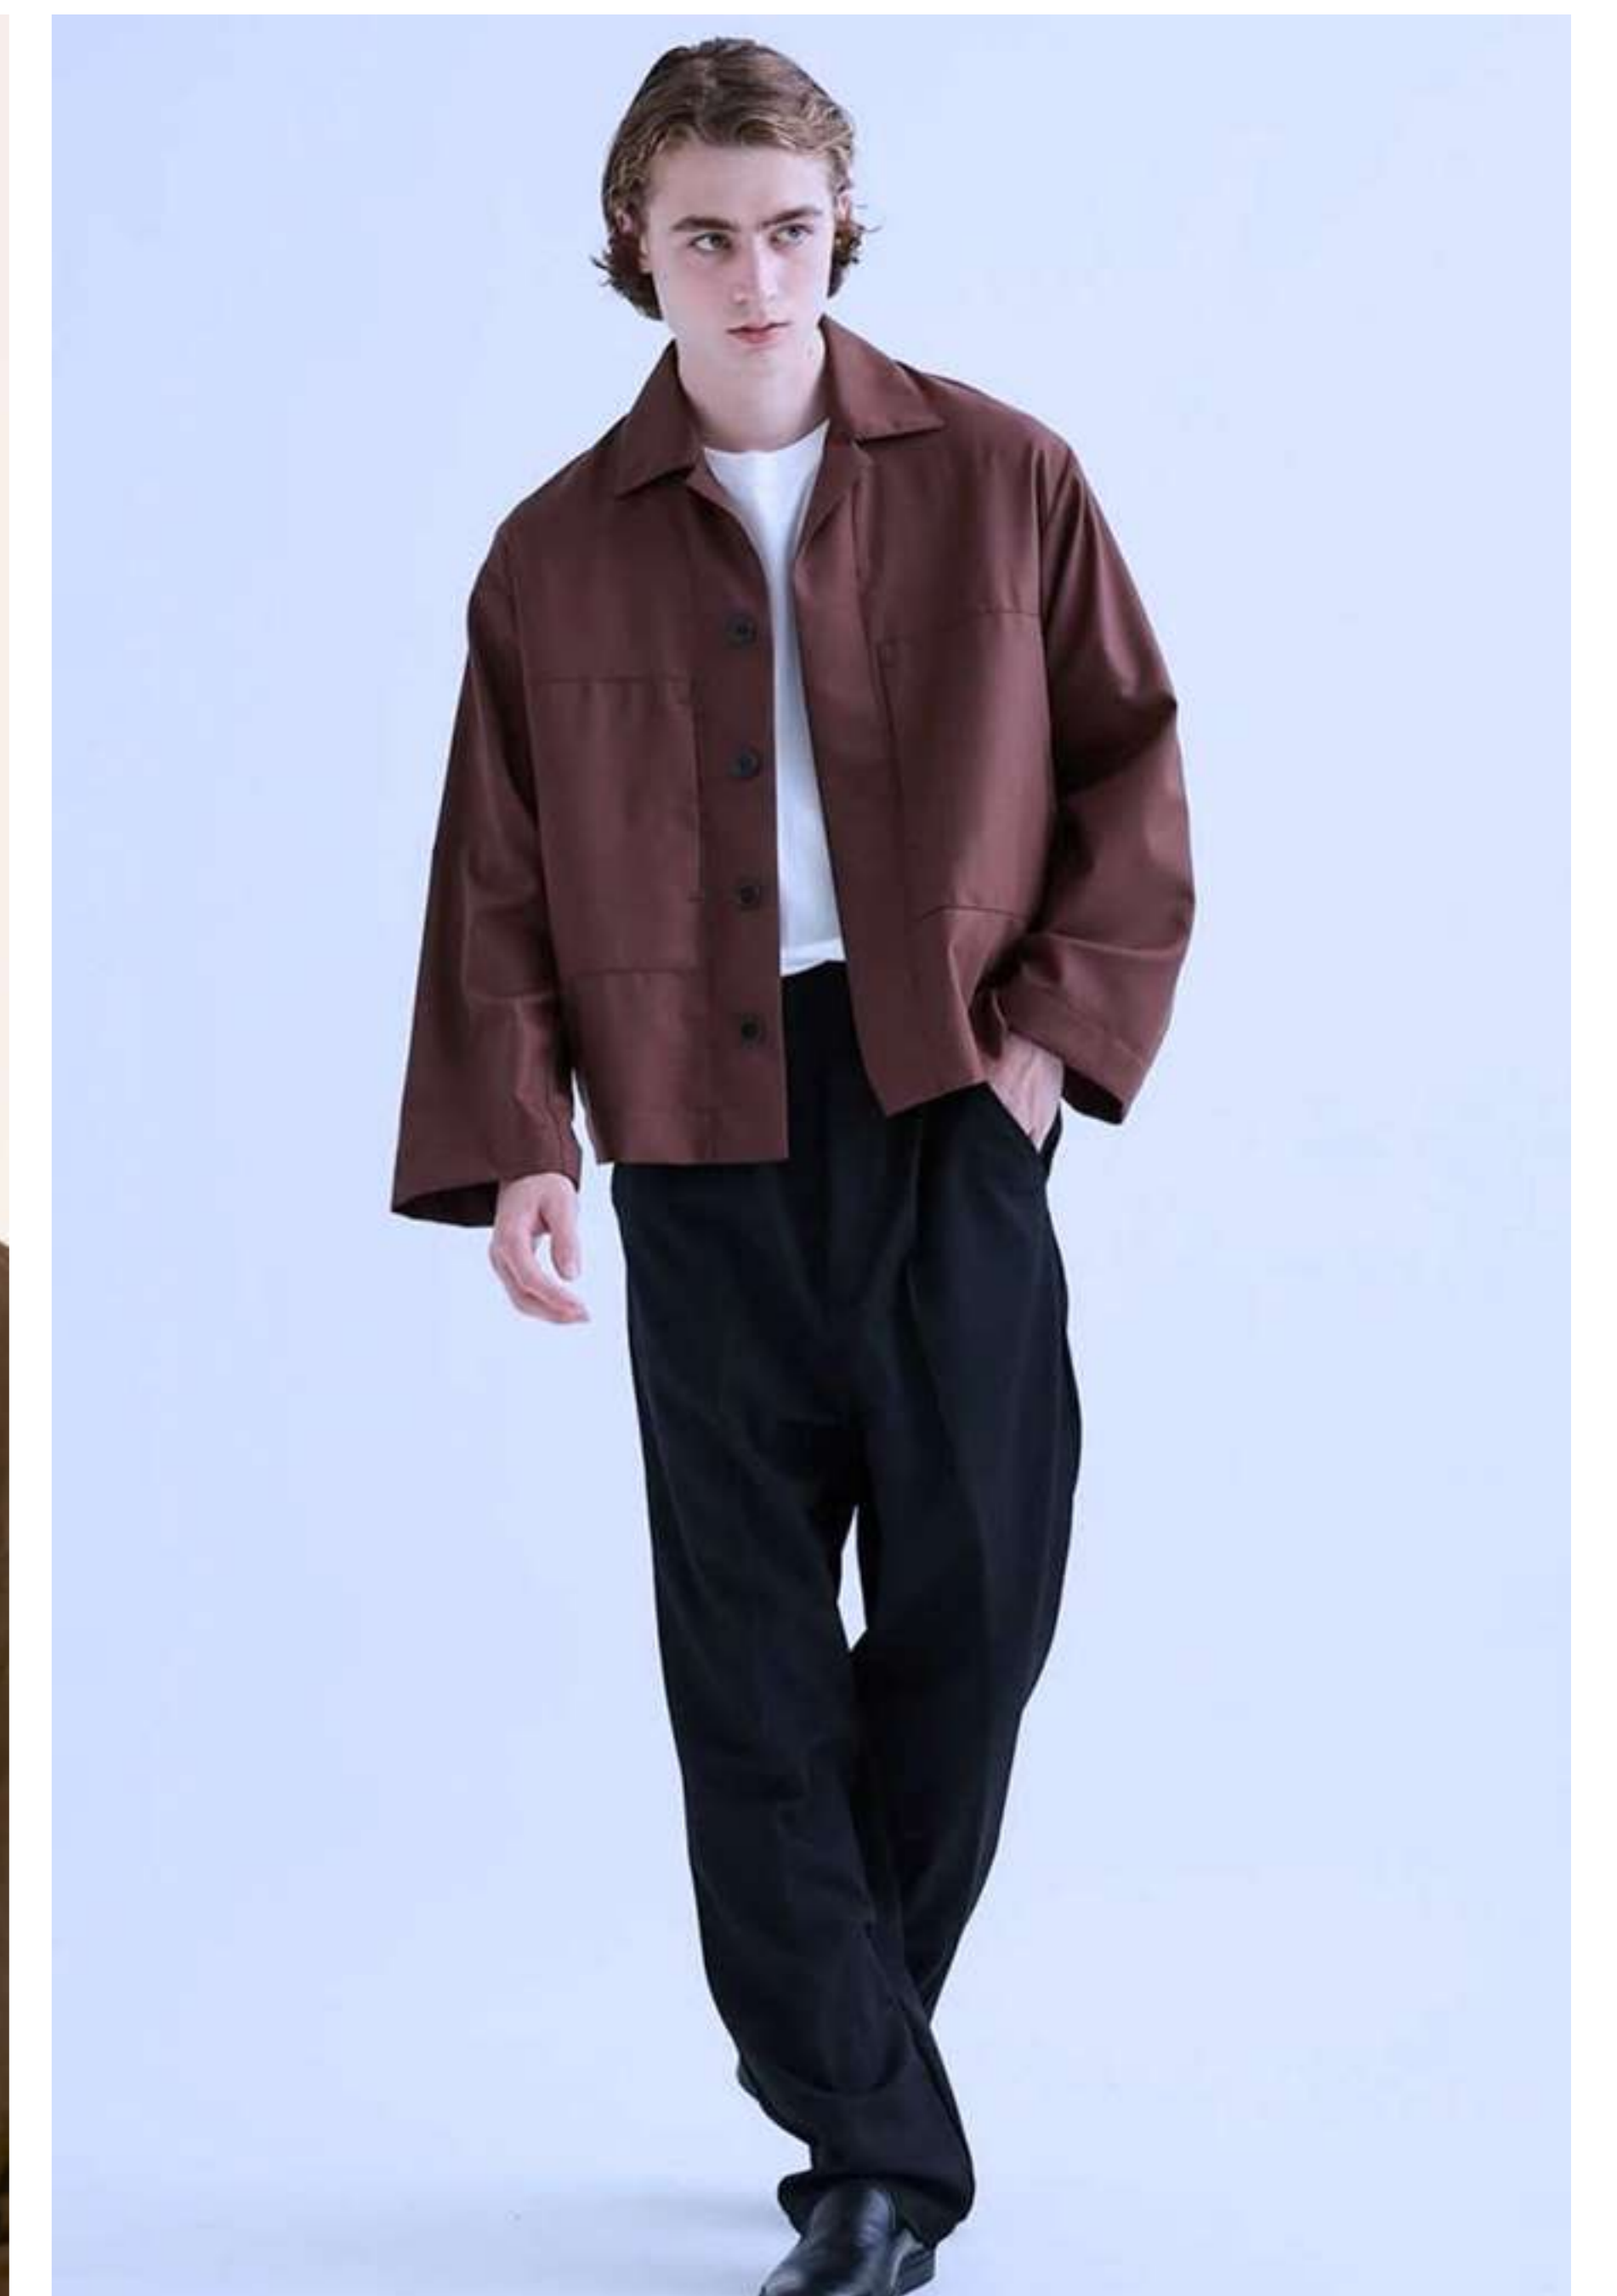

CAMPBELL

Height: 180cm C:80 W: 70 H: 88 Shoes: 27

03-4361-8150 info@l-agente.com