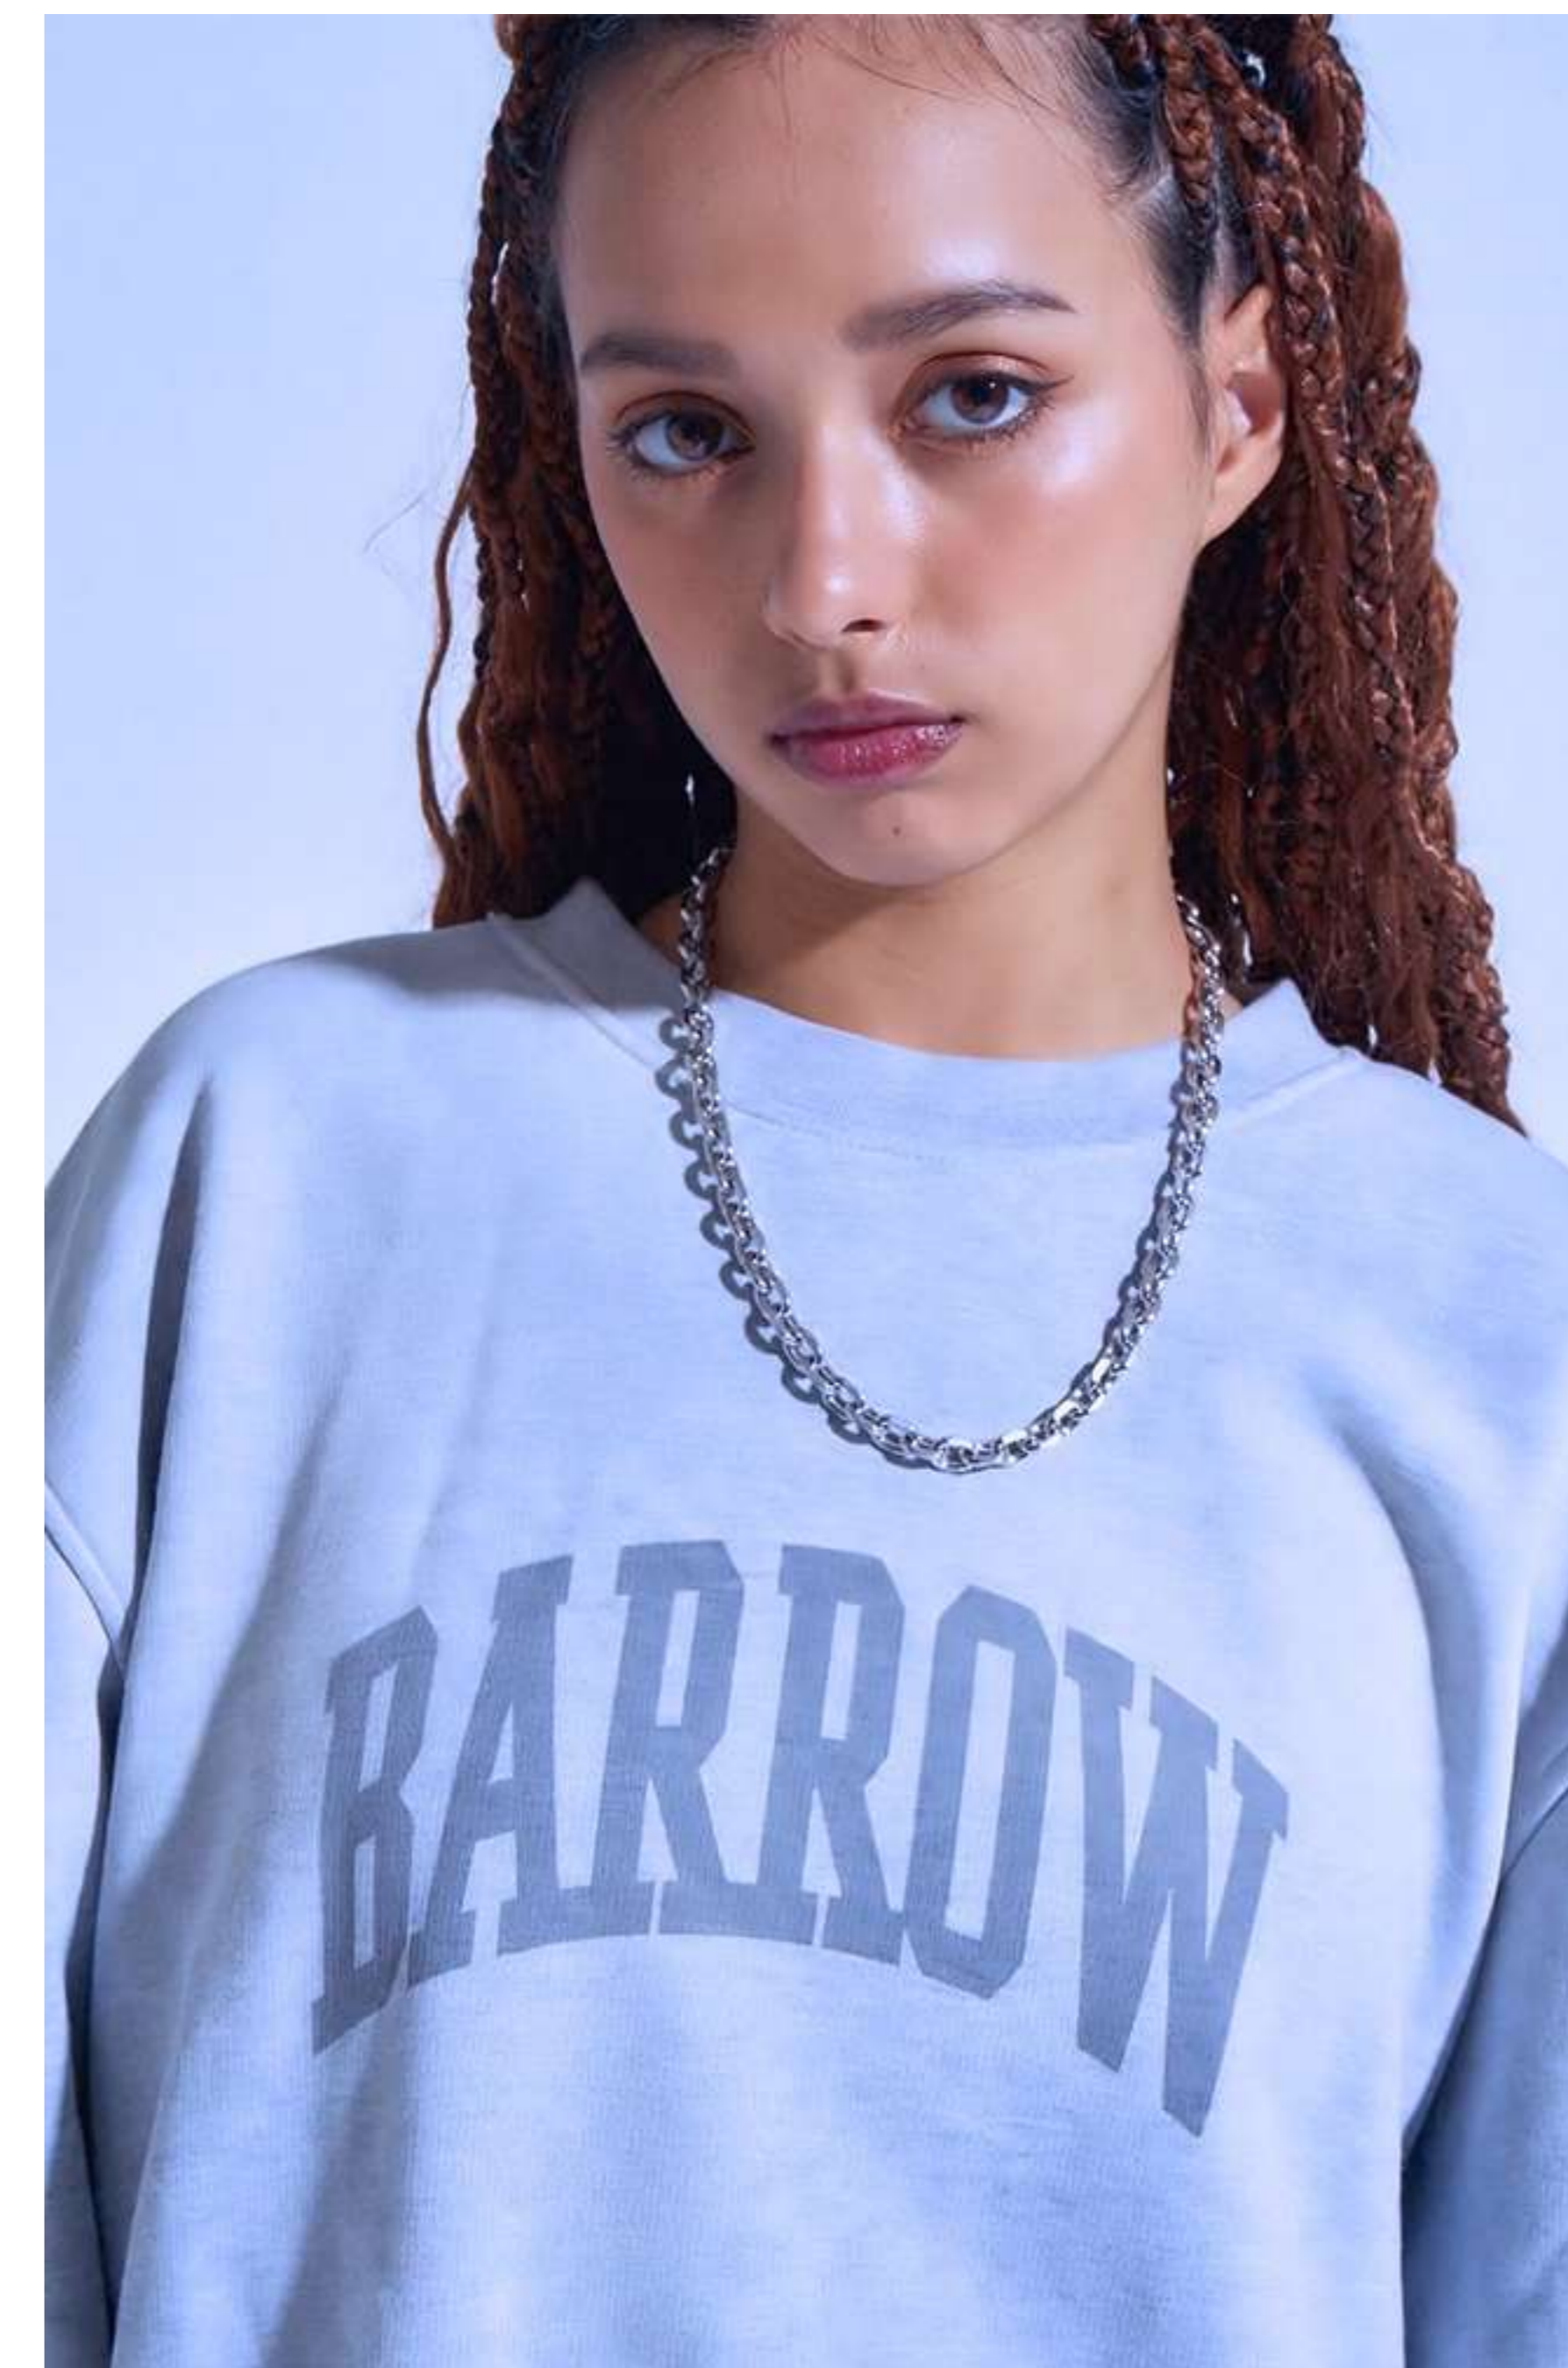

VANESSA G

Height: 169cm B:80 W: 60 H: 91 Shoes: 23.5

03-4361-8150 info@l-agente.com