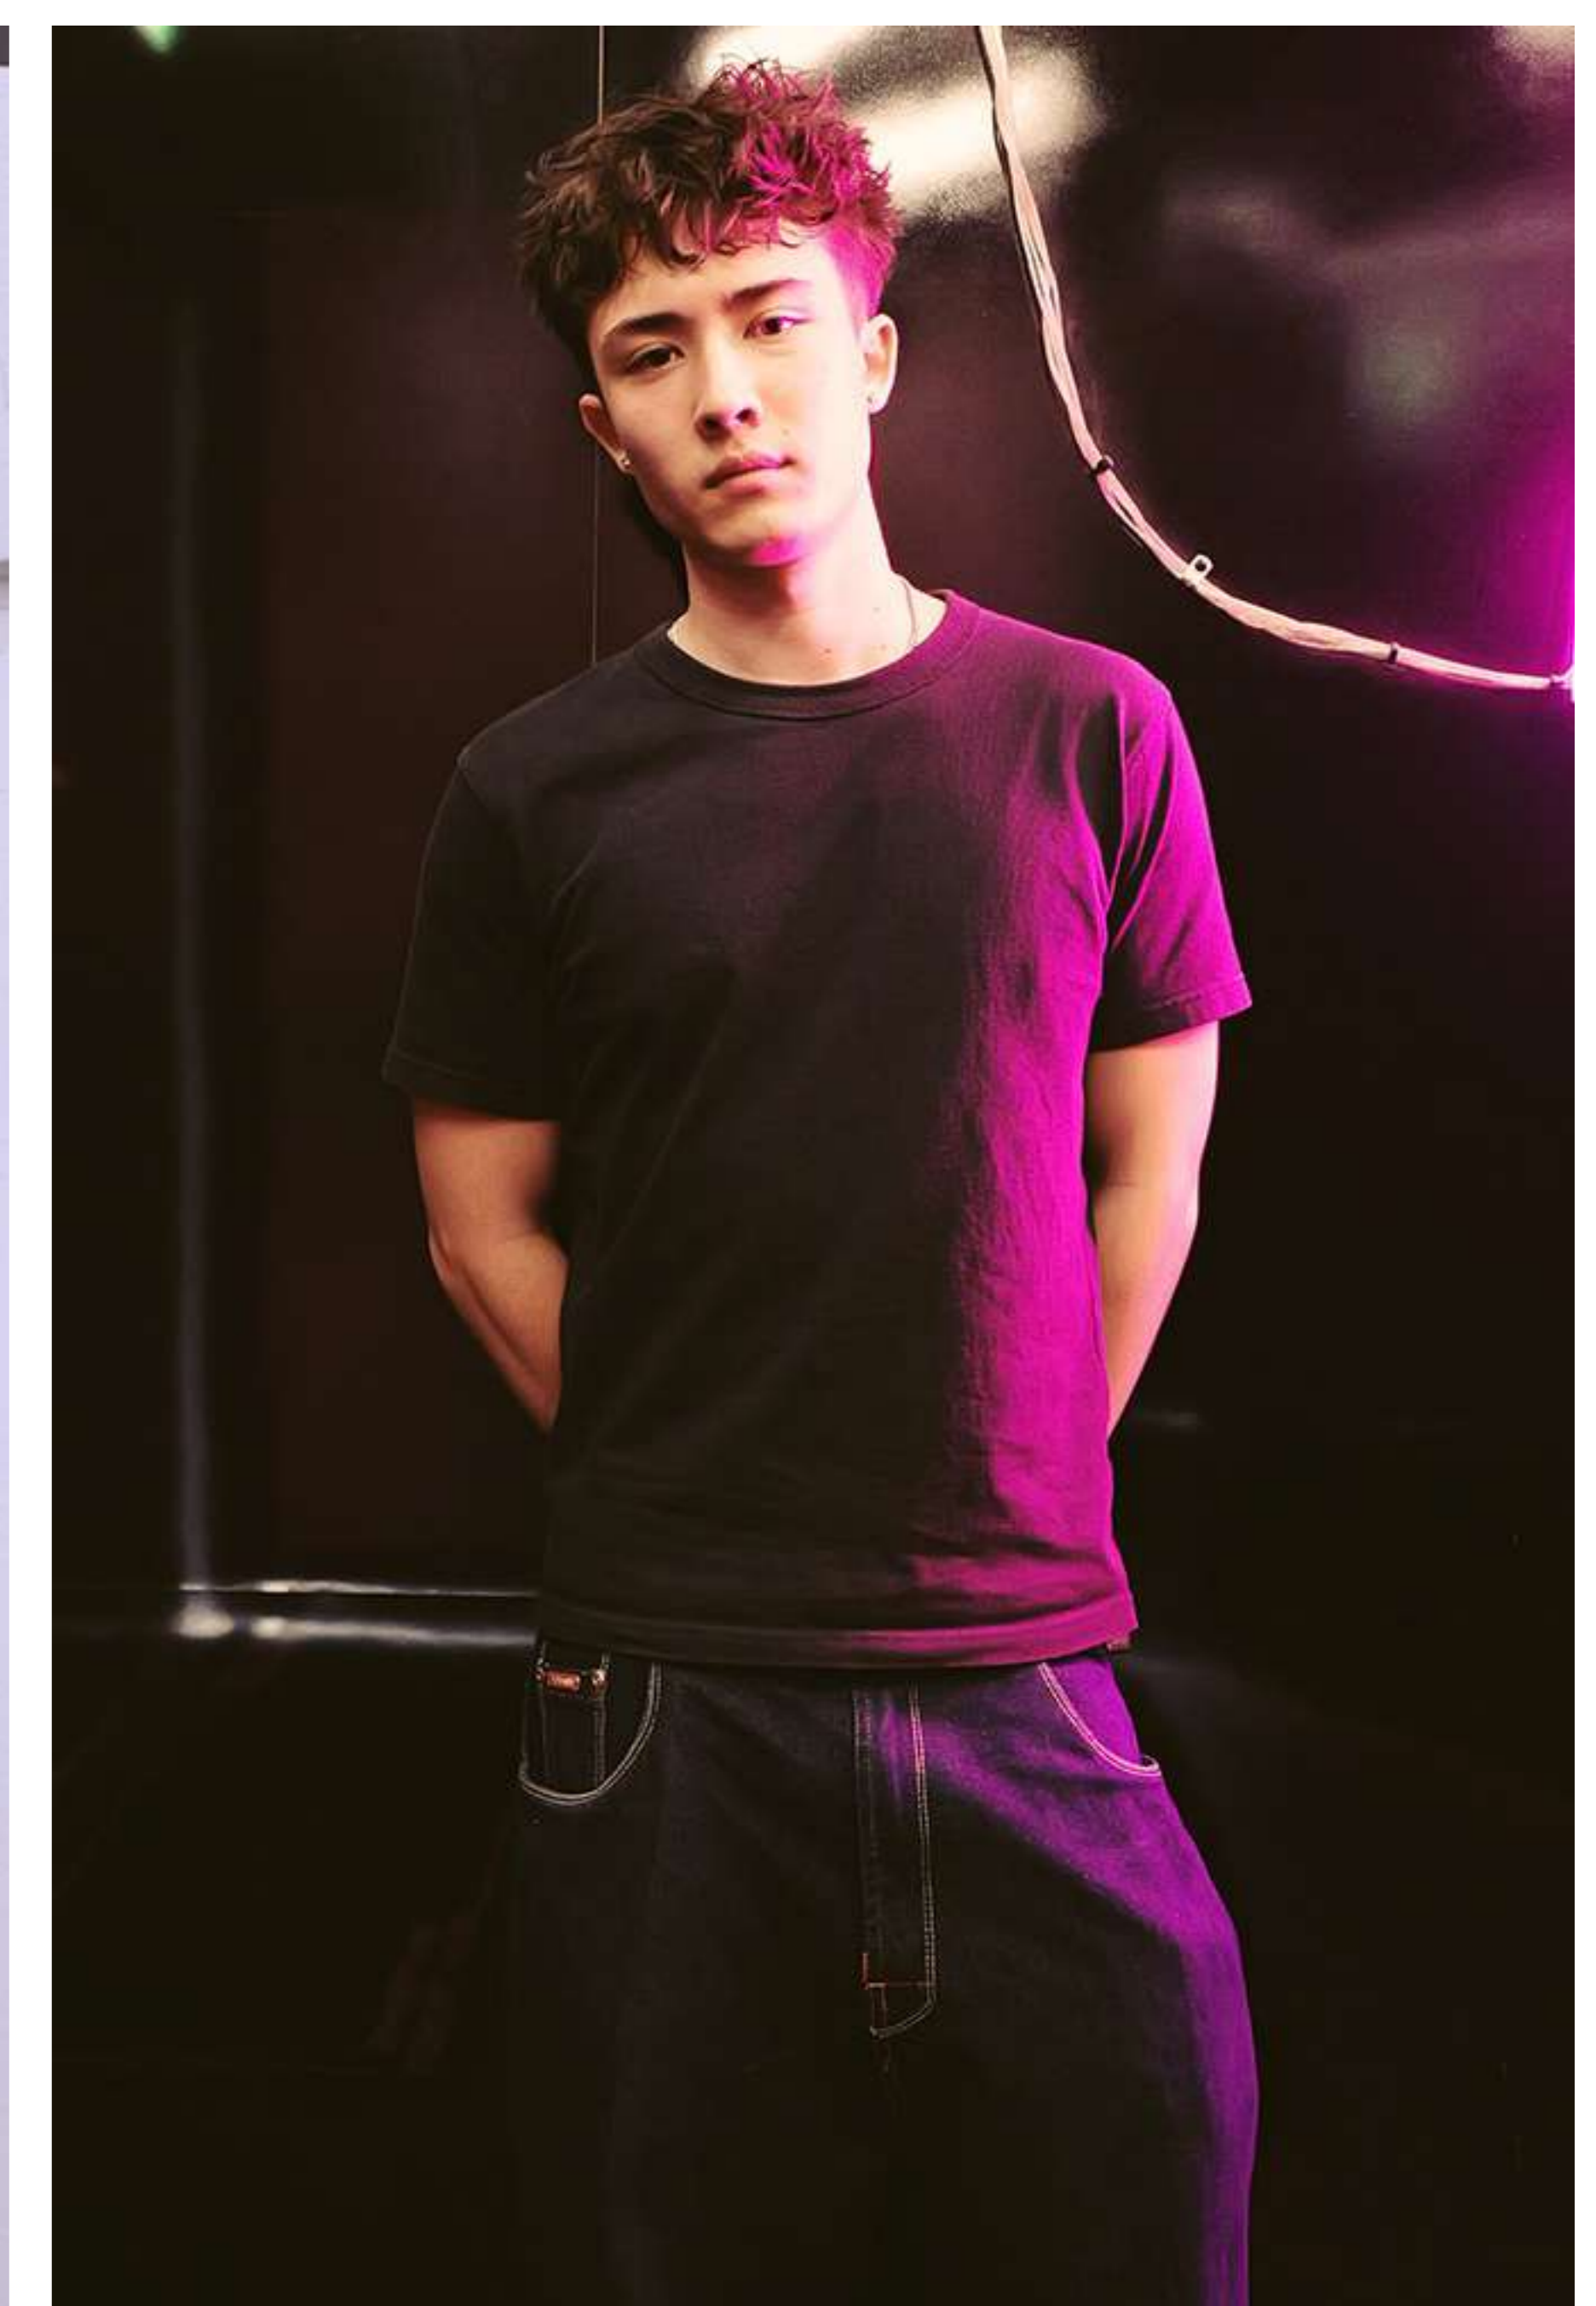

JAMIE

Height: 183cm C:96 W: 80 H: 98 Shoes: 28

03-4361-8150 [info@l-agente.com](mailto:info@l-agente.com)