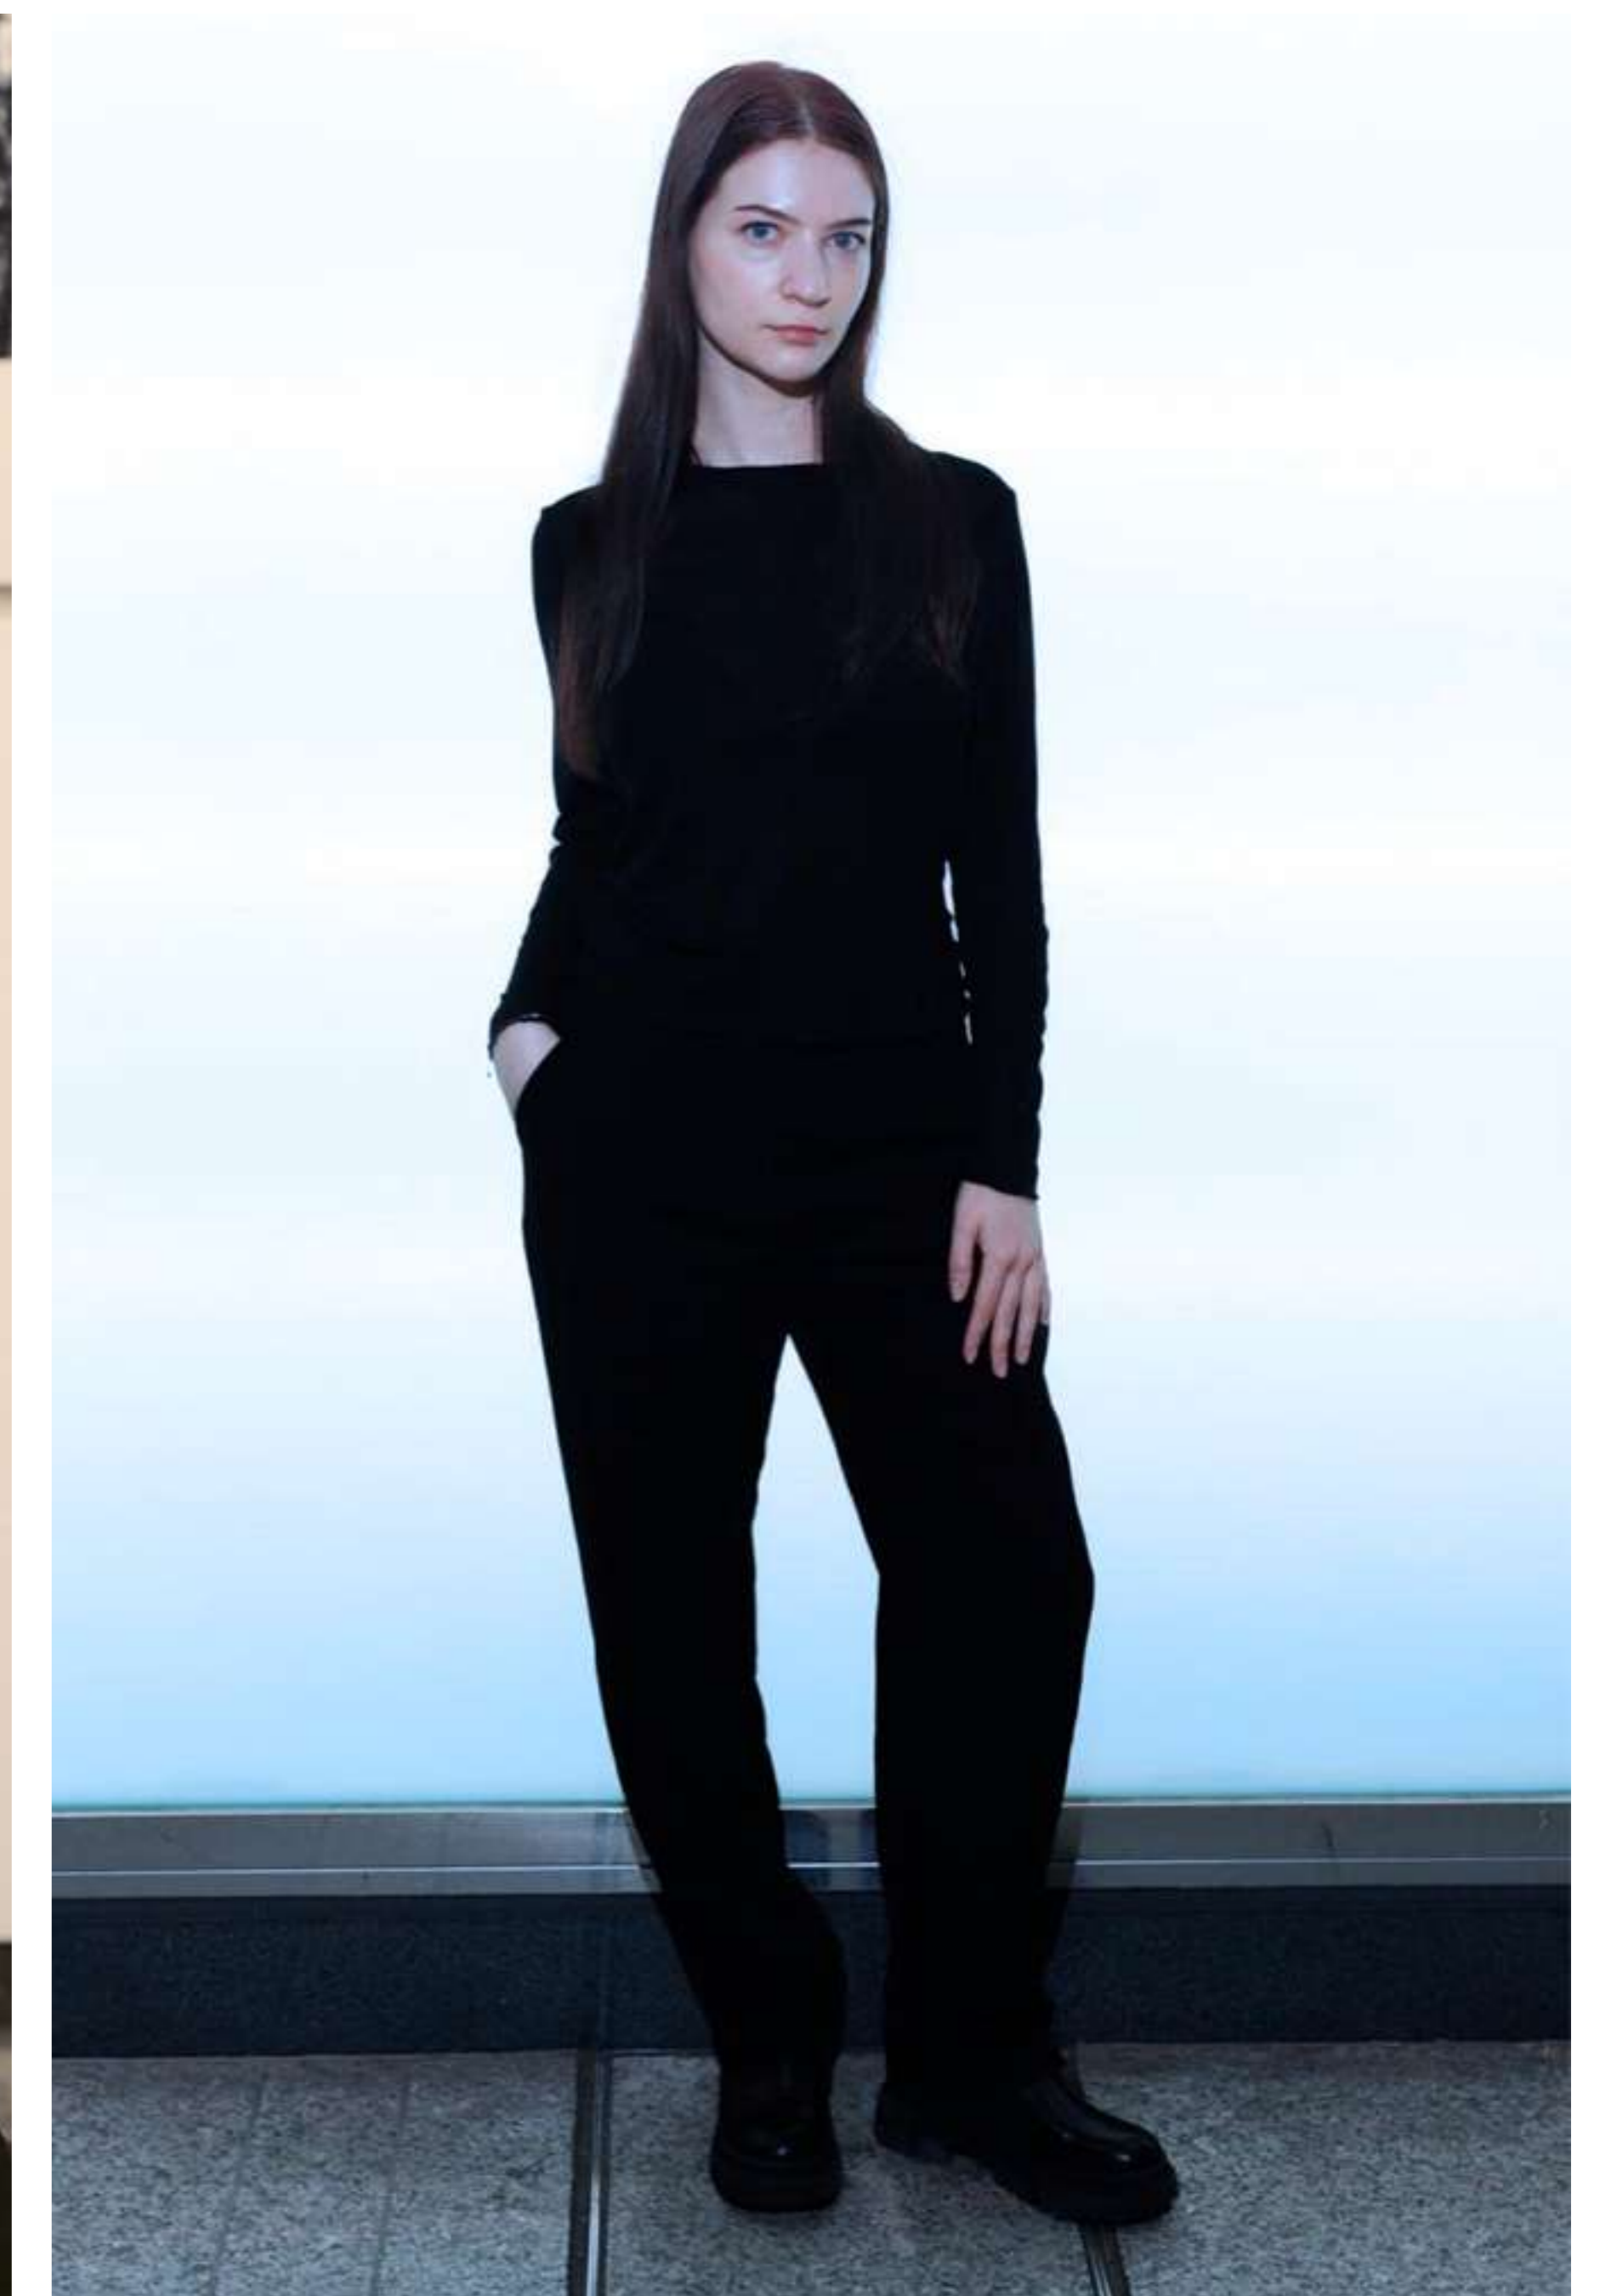

OLEZIA

Height: 166cm B:79 W: 60 H: 91 Shoes: 24.5

03-4361-8150 info@l-agente.com