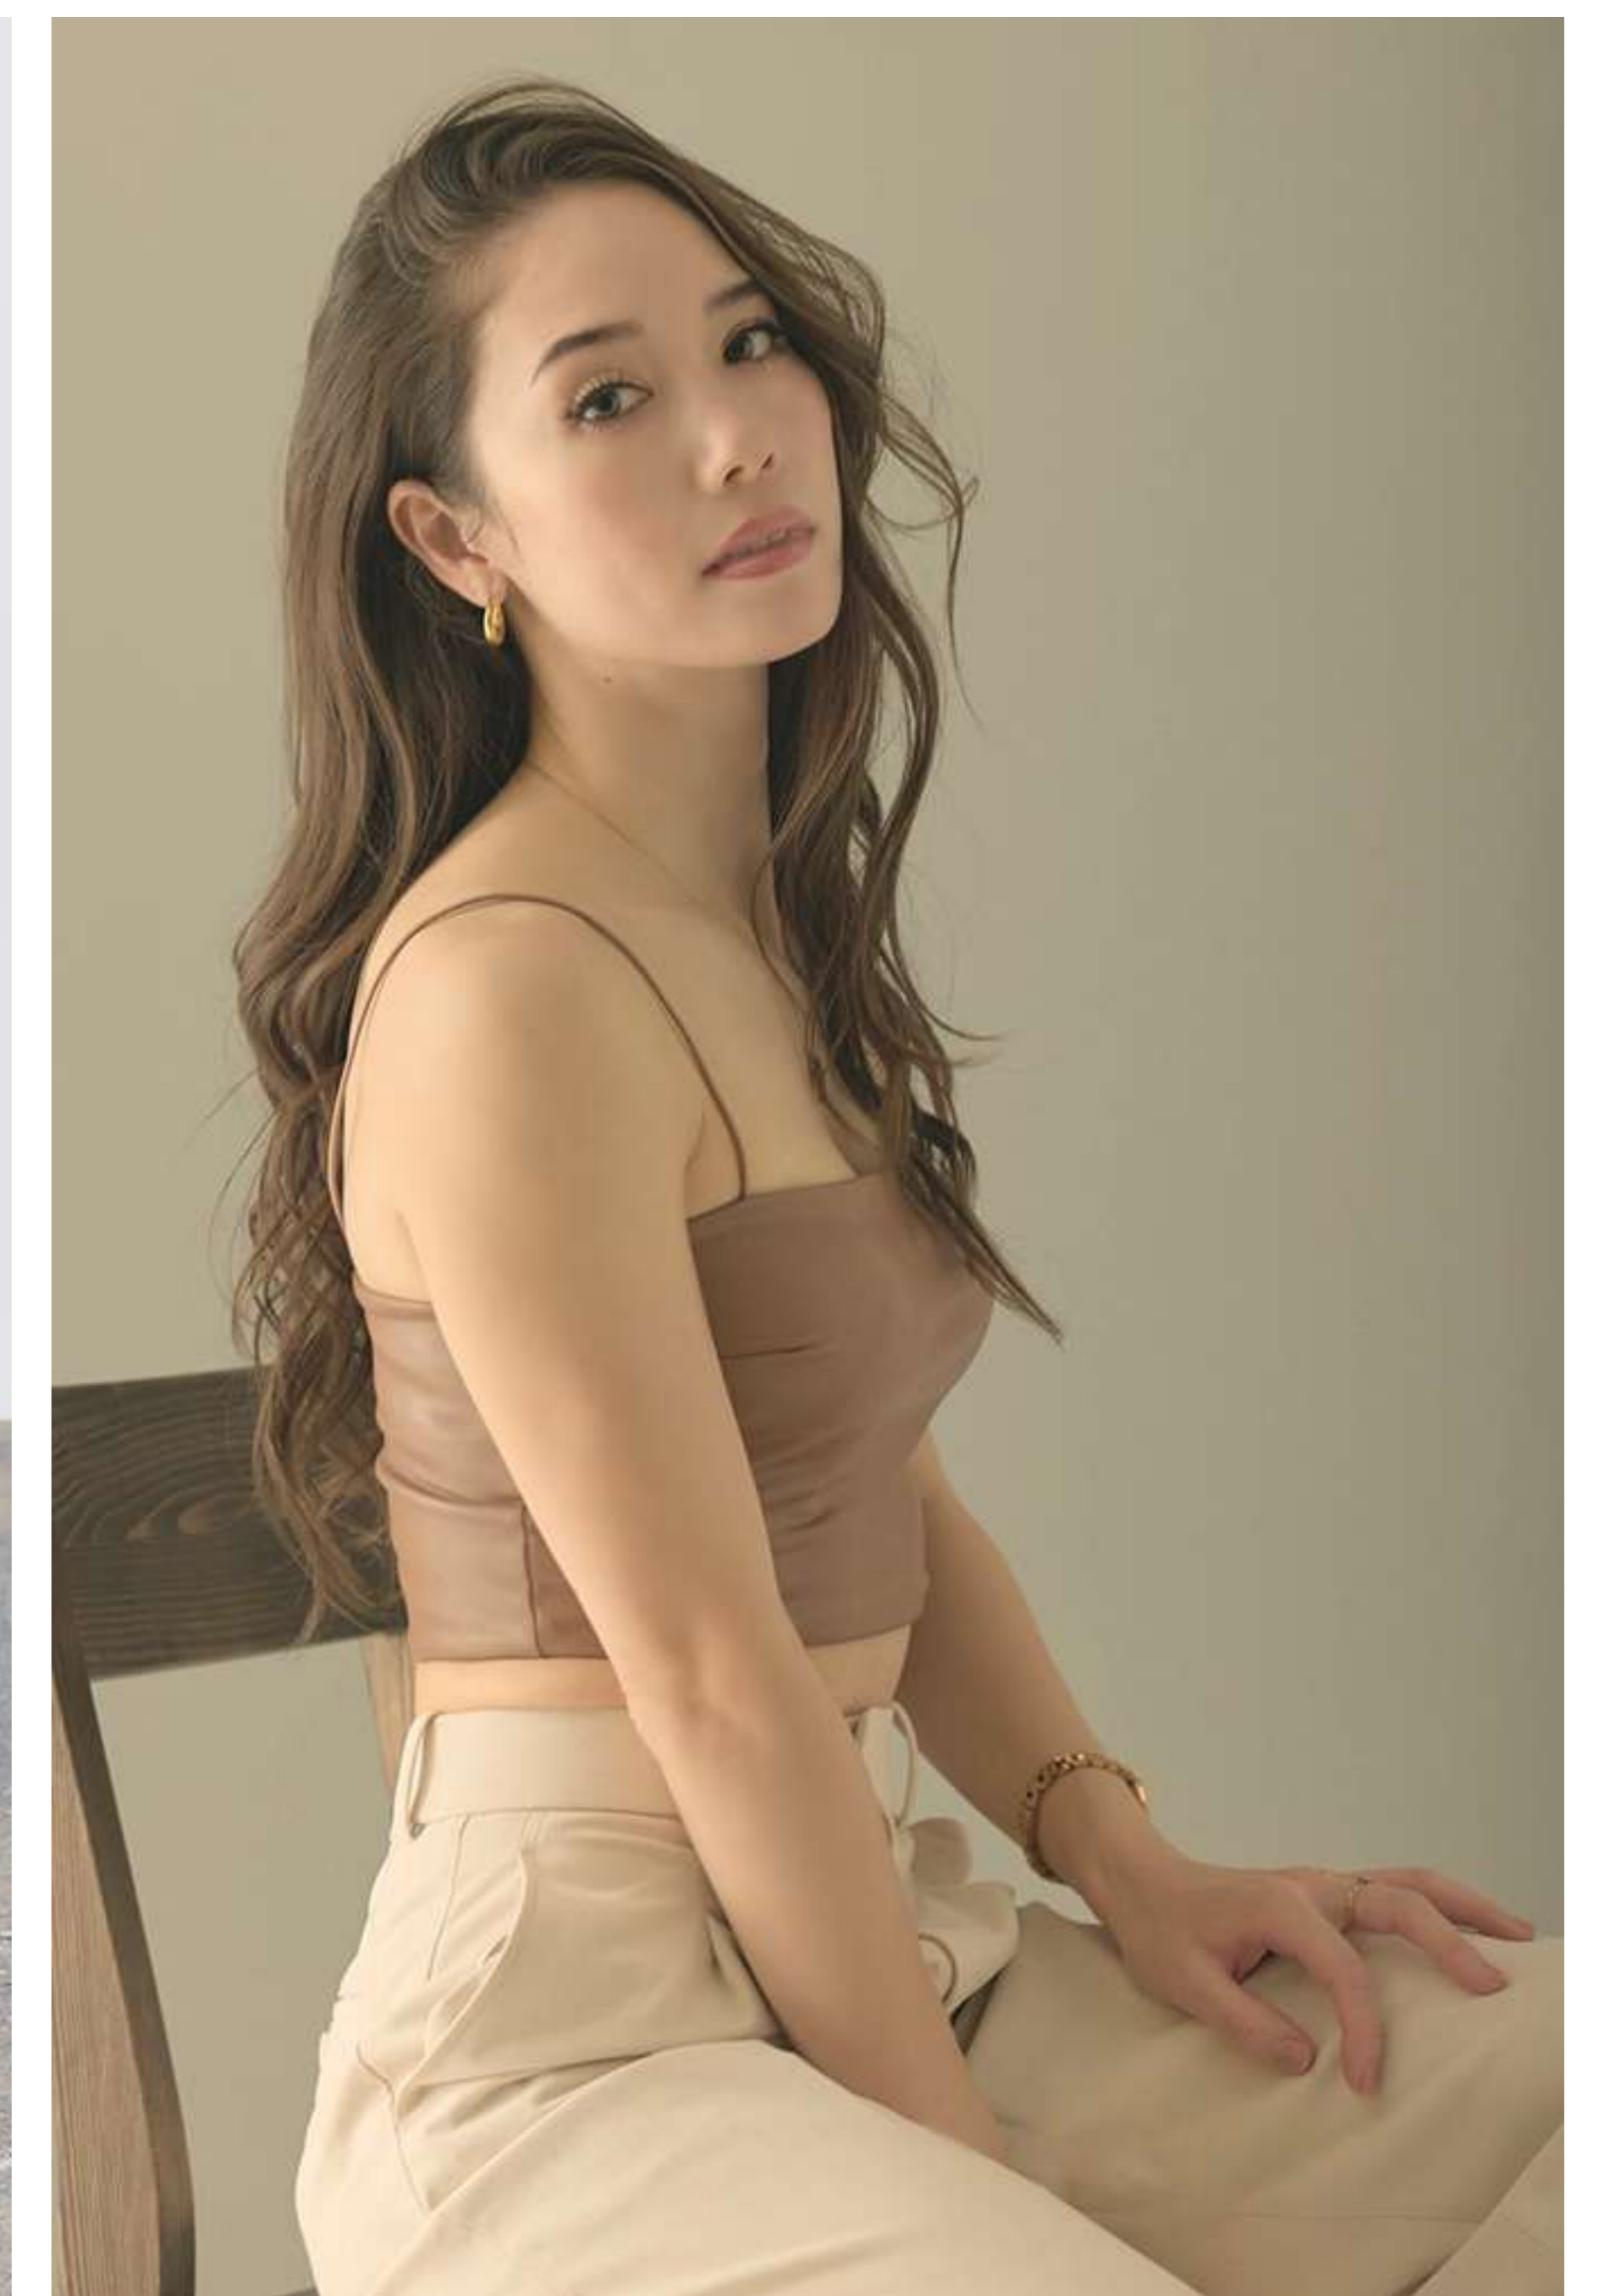

LEMI

Height: 166cm B:89 W: 62 H: 88 Shoes: 24.5

03-4361-8150 [info@l-agente.com](mailto:info@l-agente.com)