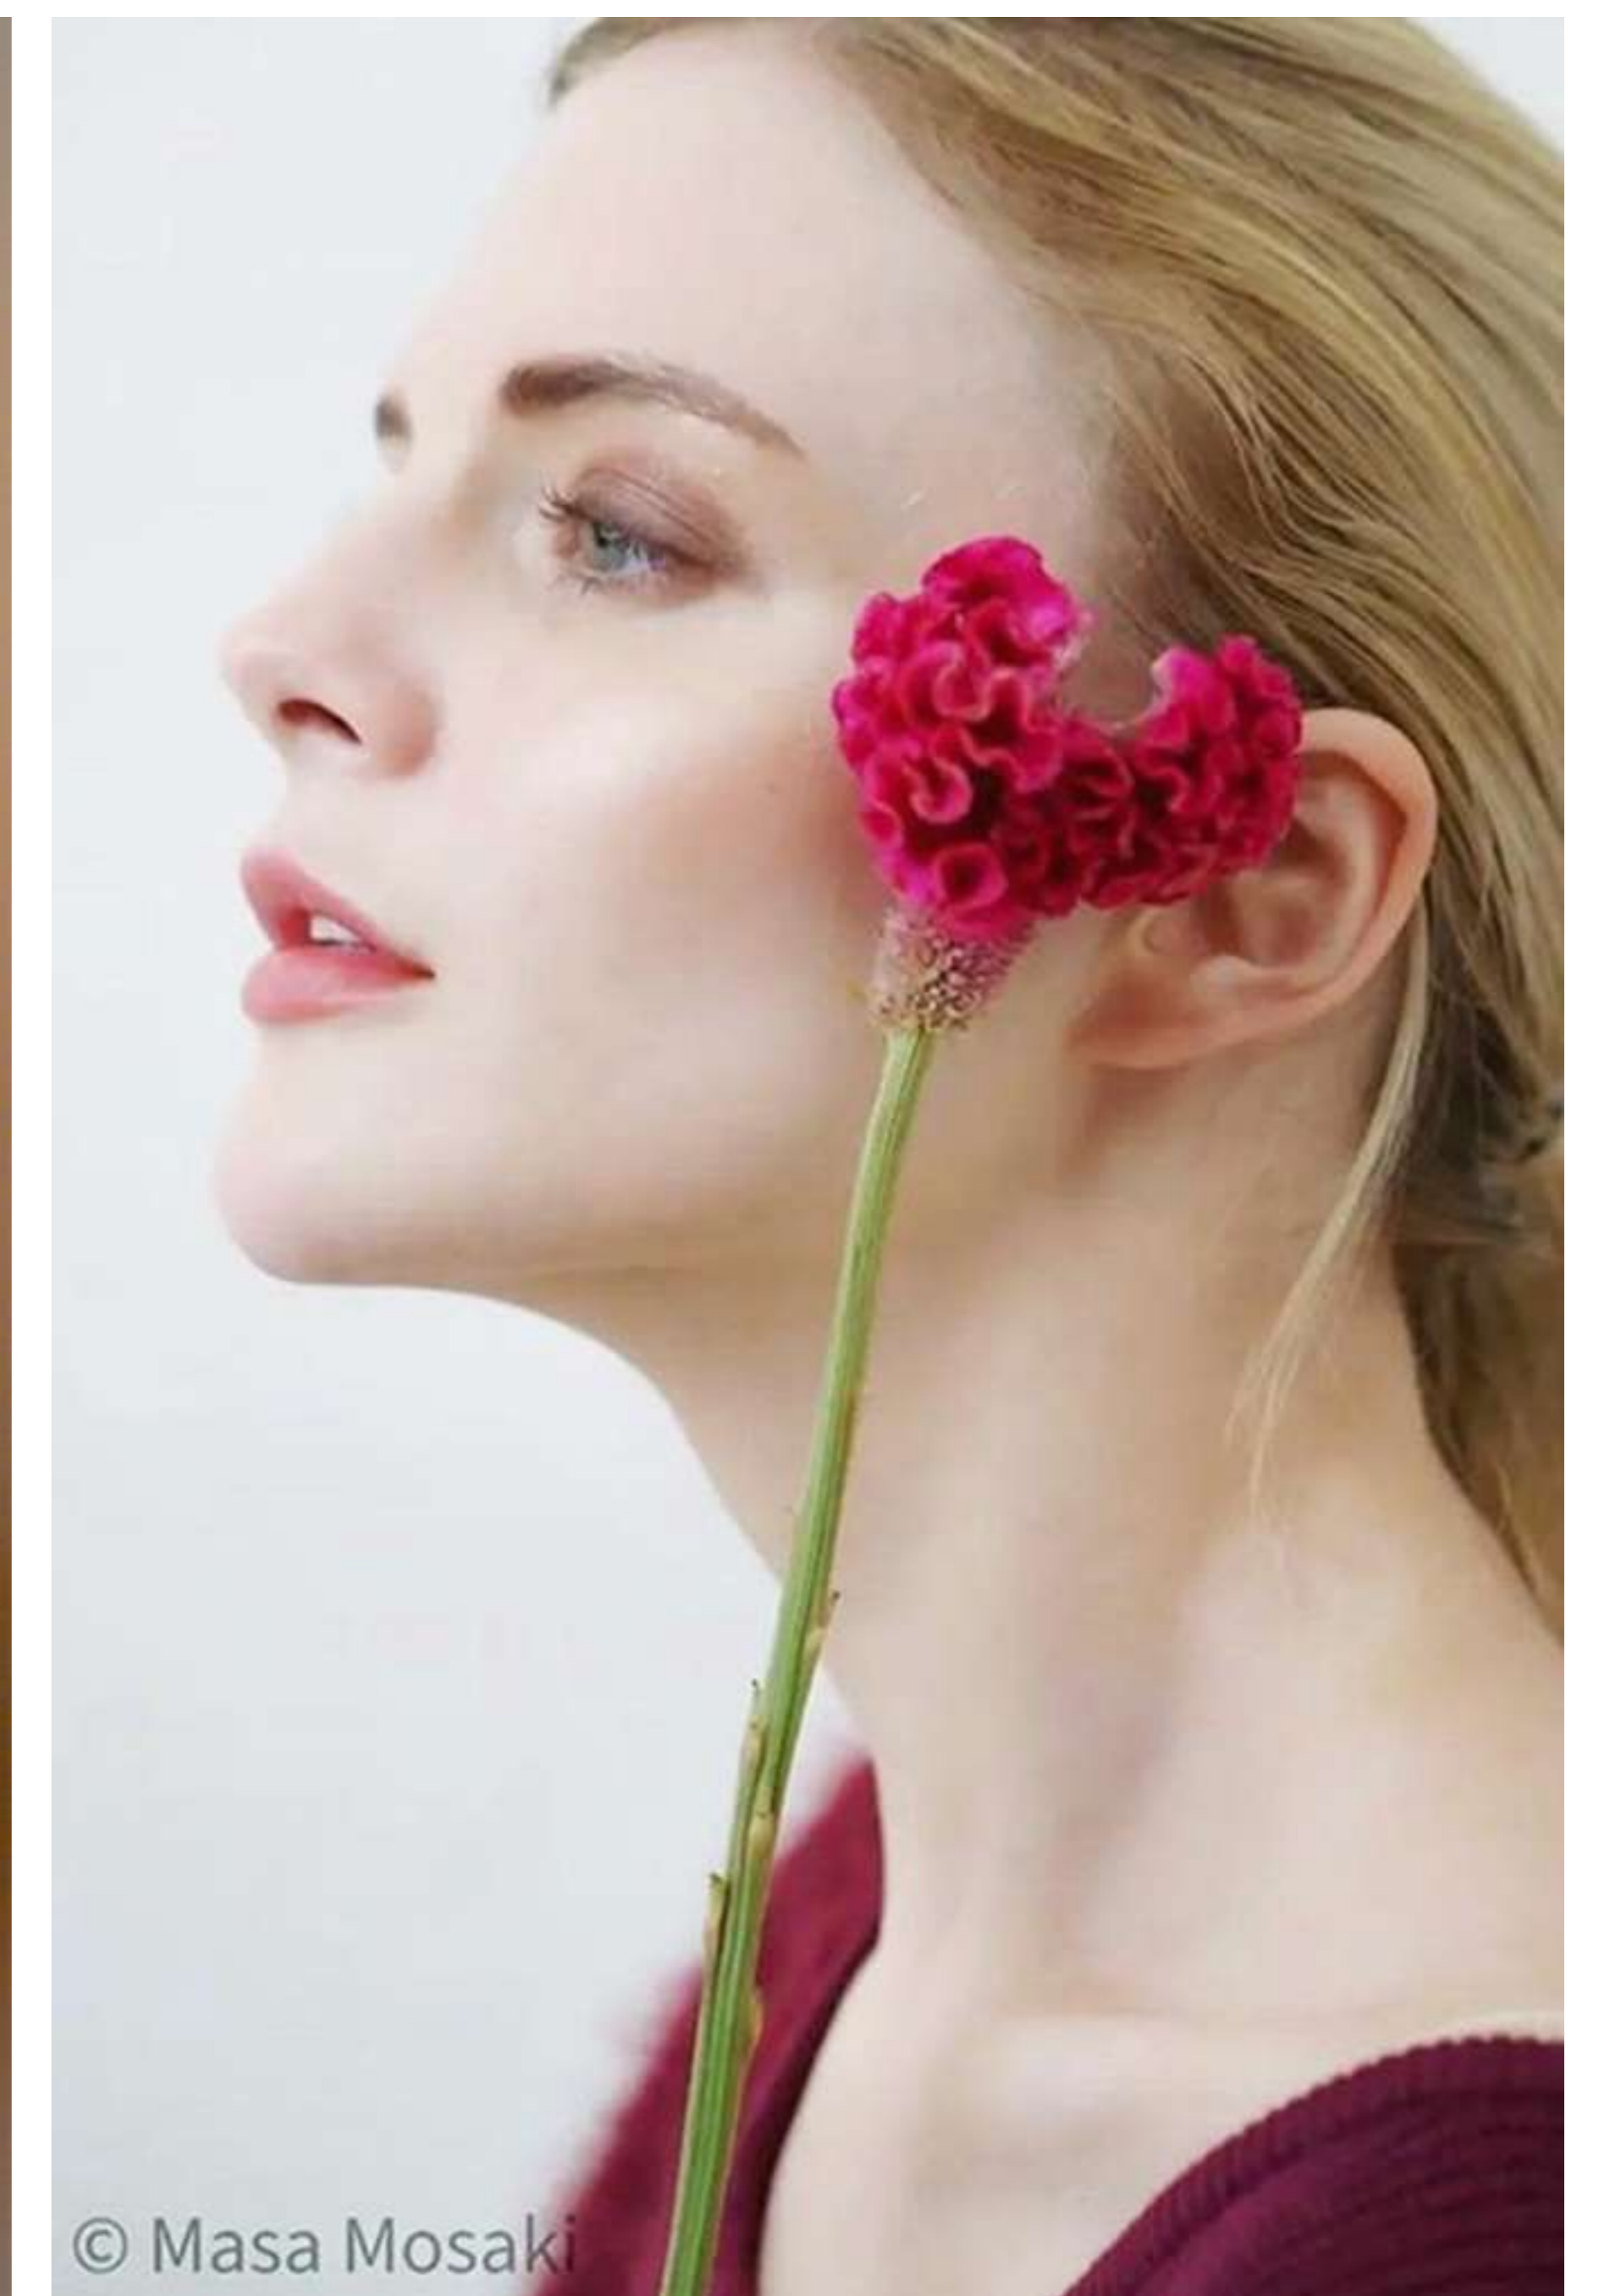

SOFIE

Height: 171cm B:78 W: 61 H: 86 Shoes: 24.5

© Masa Mosaki

03-4361-8150 info@l-agente.com