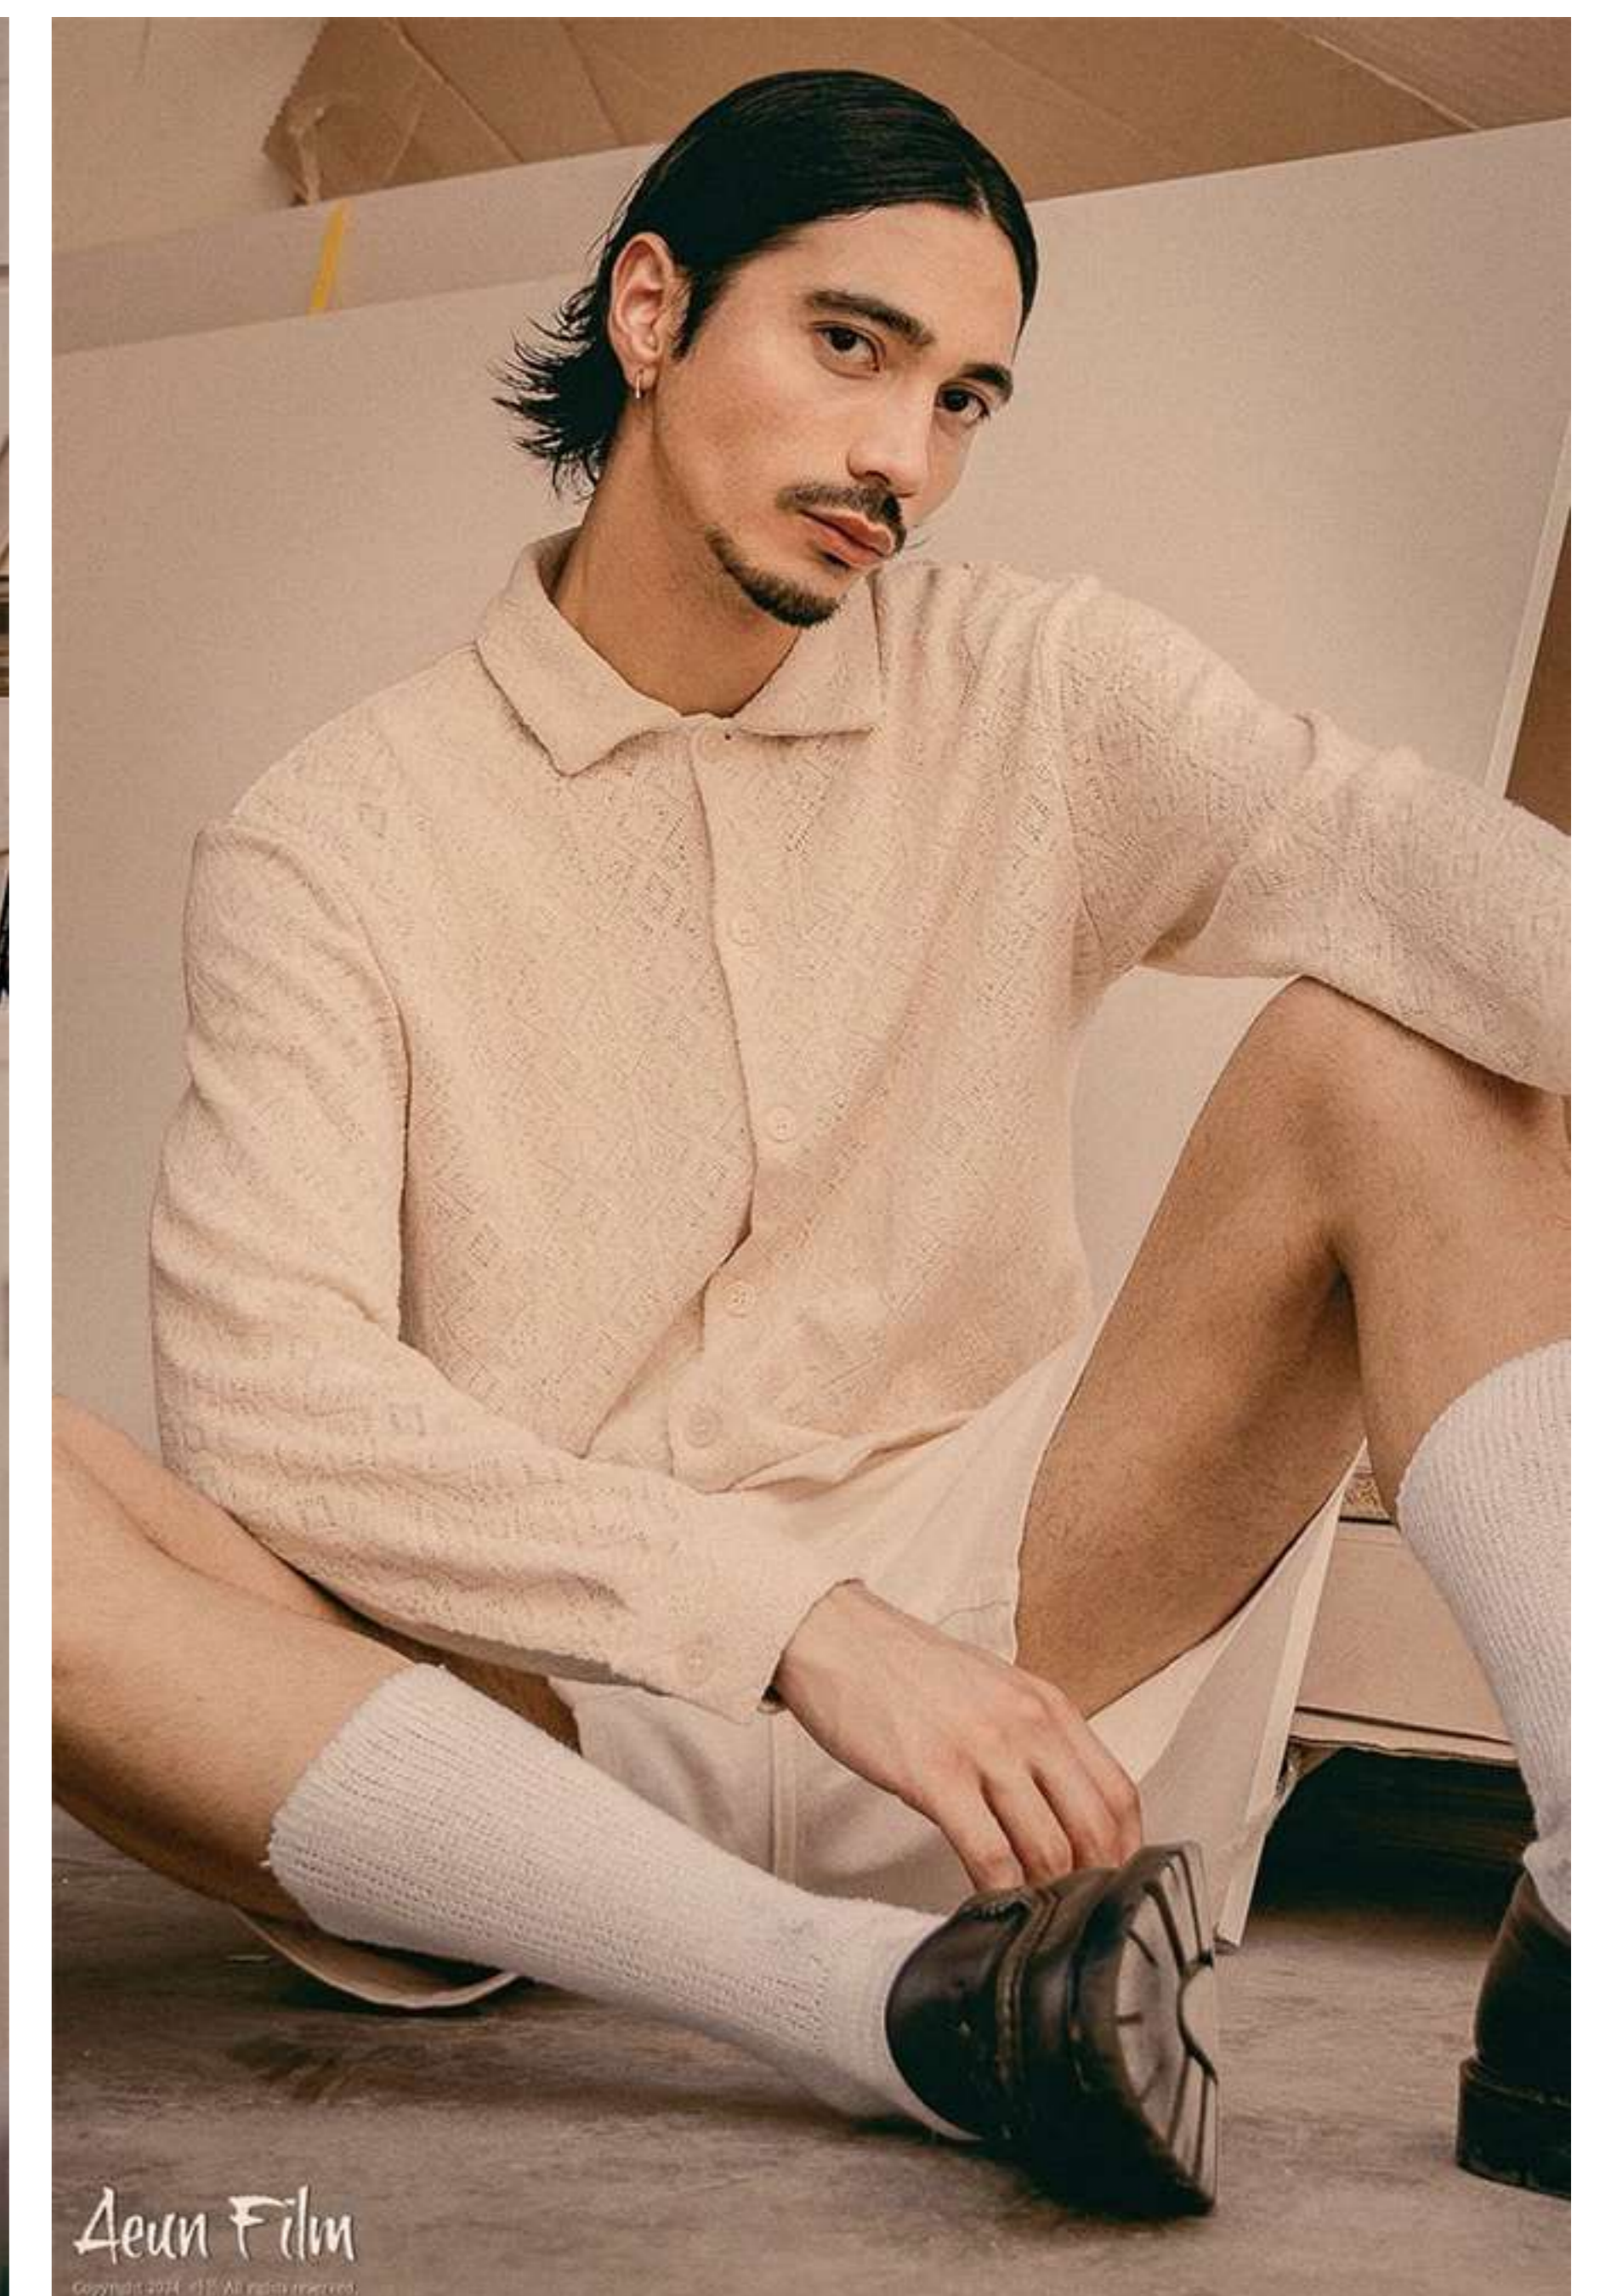

RABBANI

Height: 181cm C:97 W: 77 H: 95 Shoes: 28.5

03-4361-8150 info@l-agente.com