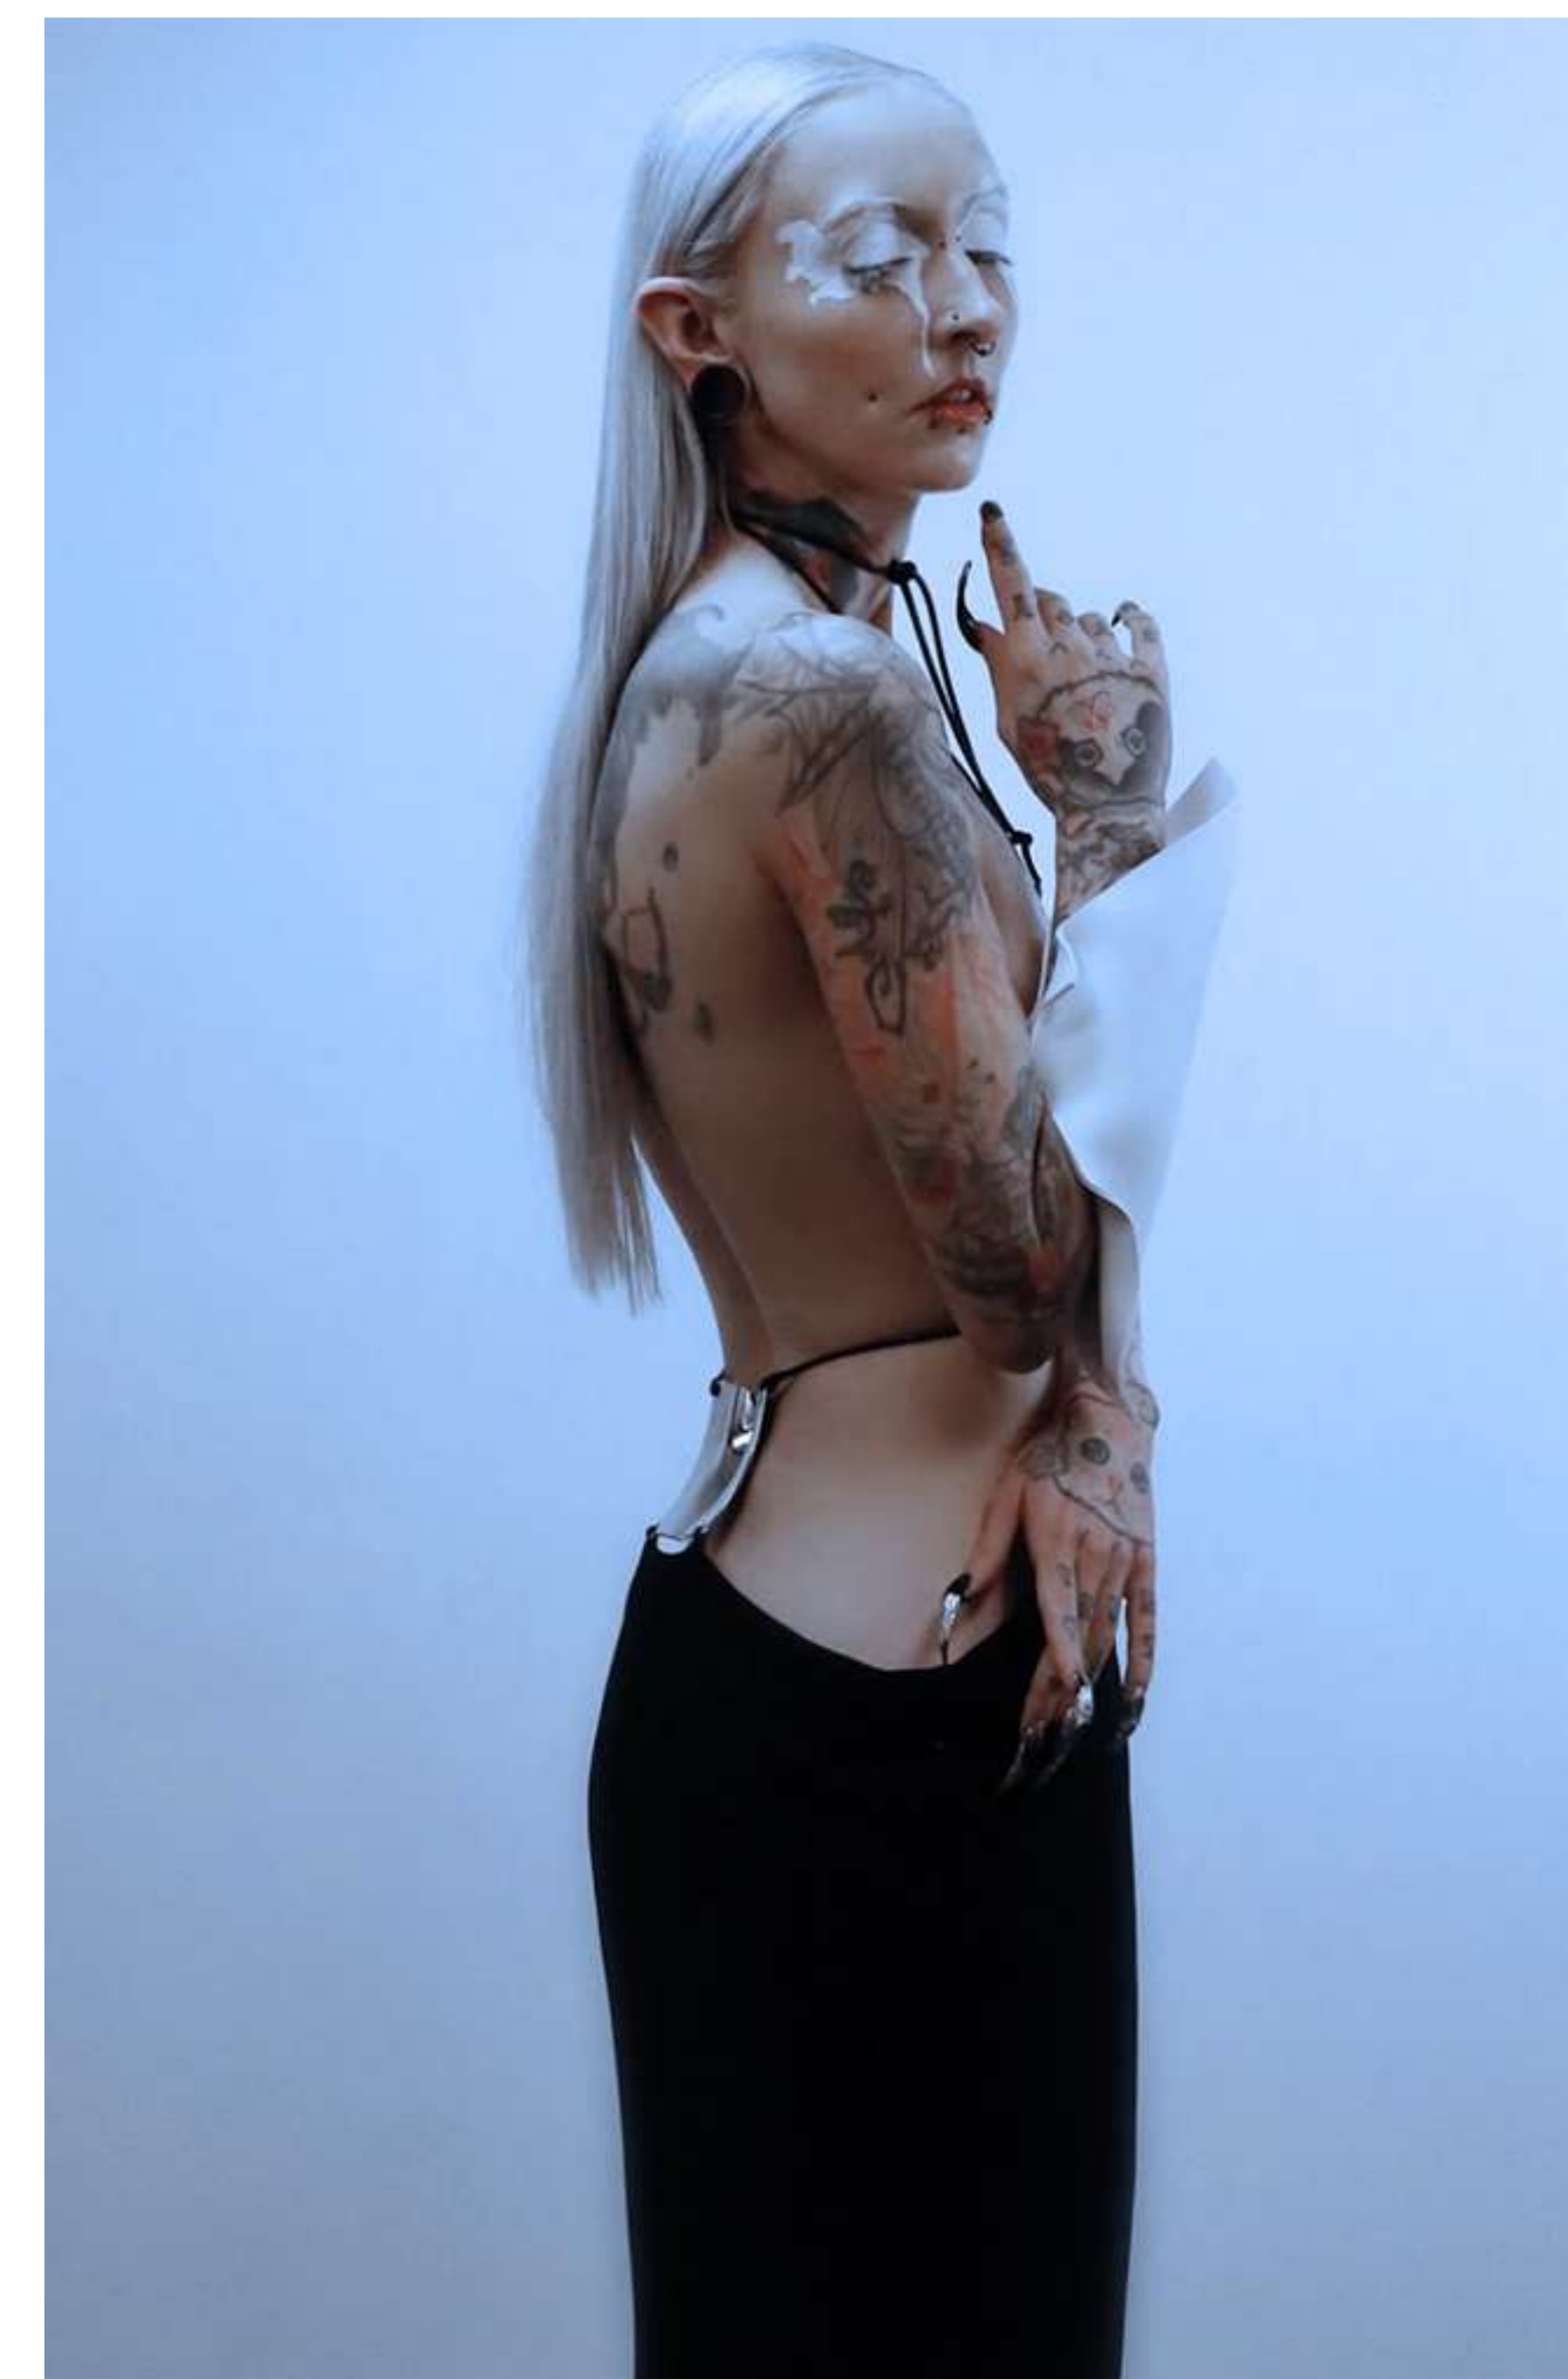

NAFRAYOU

Height: 170cm B:74 W: 59 H: 78 Shoes: 24

03-4361-8150 info@l-agente.com