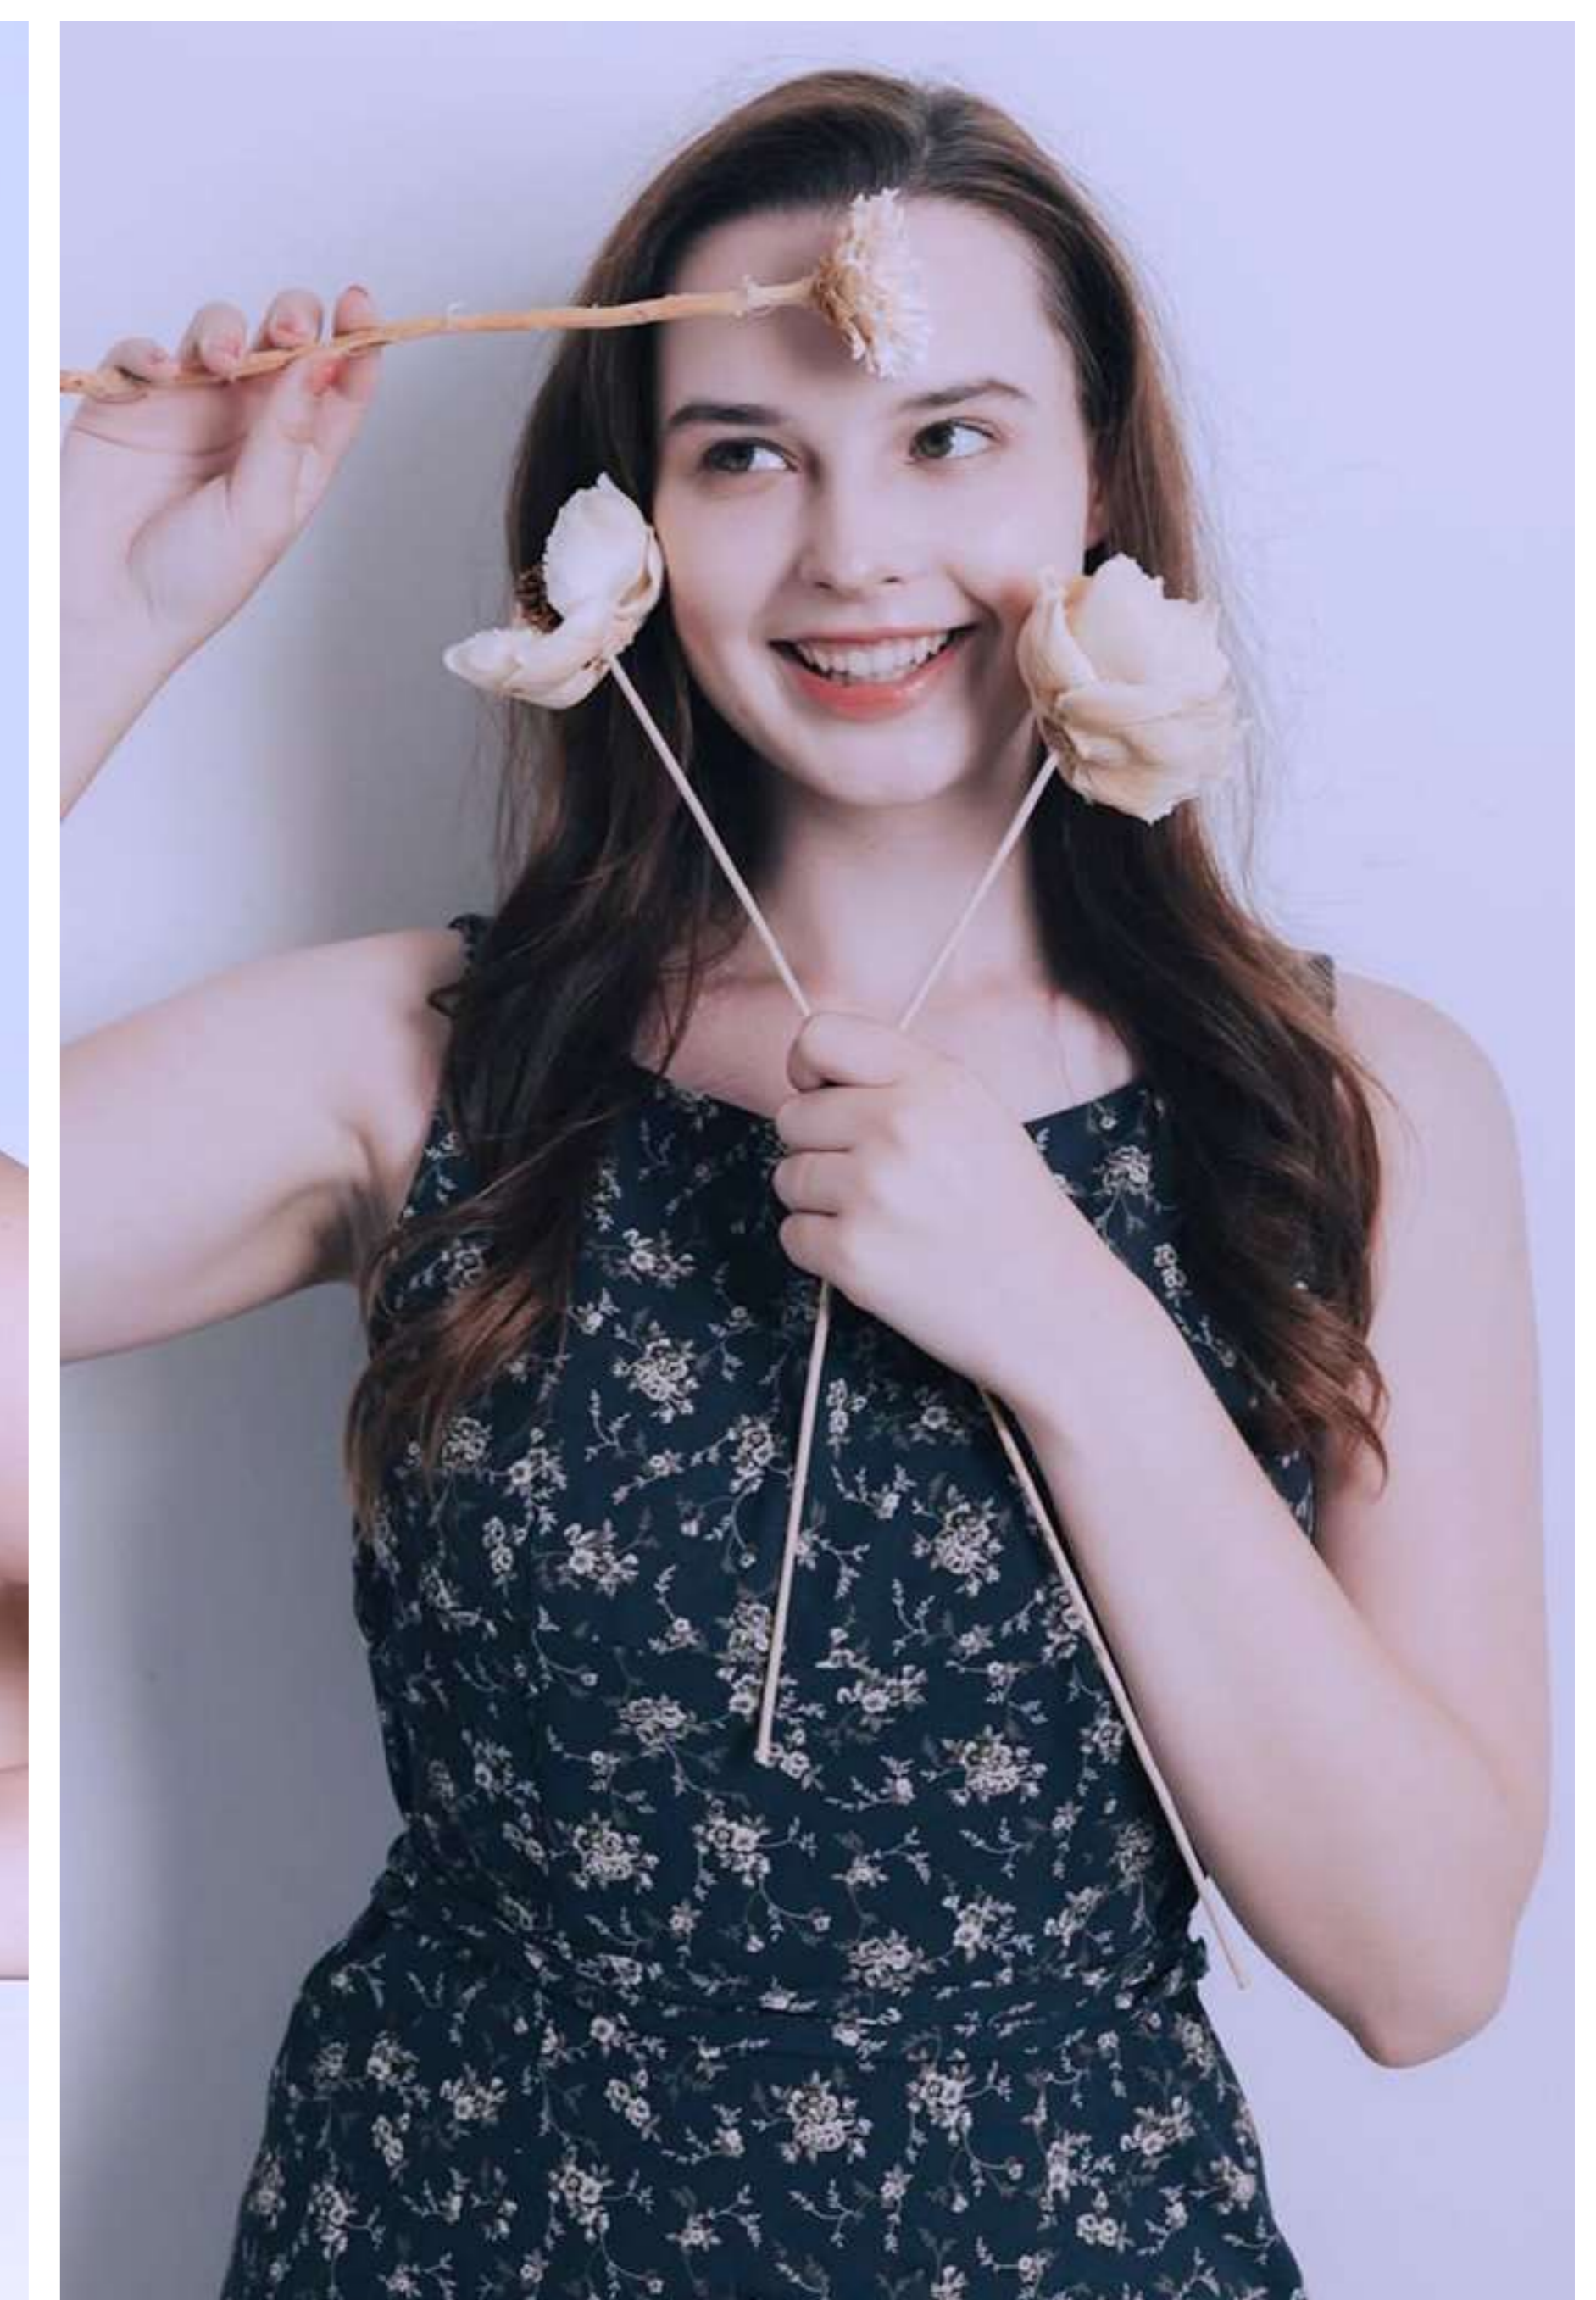

LIZA

Height: 164cm B:87 W: 70 H: 91 Shoes: 25

03-4361-8150 [info@l-agente.com](mailto:info@l-agente.com)