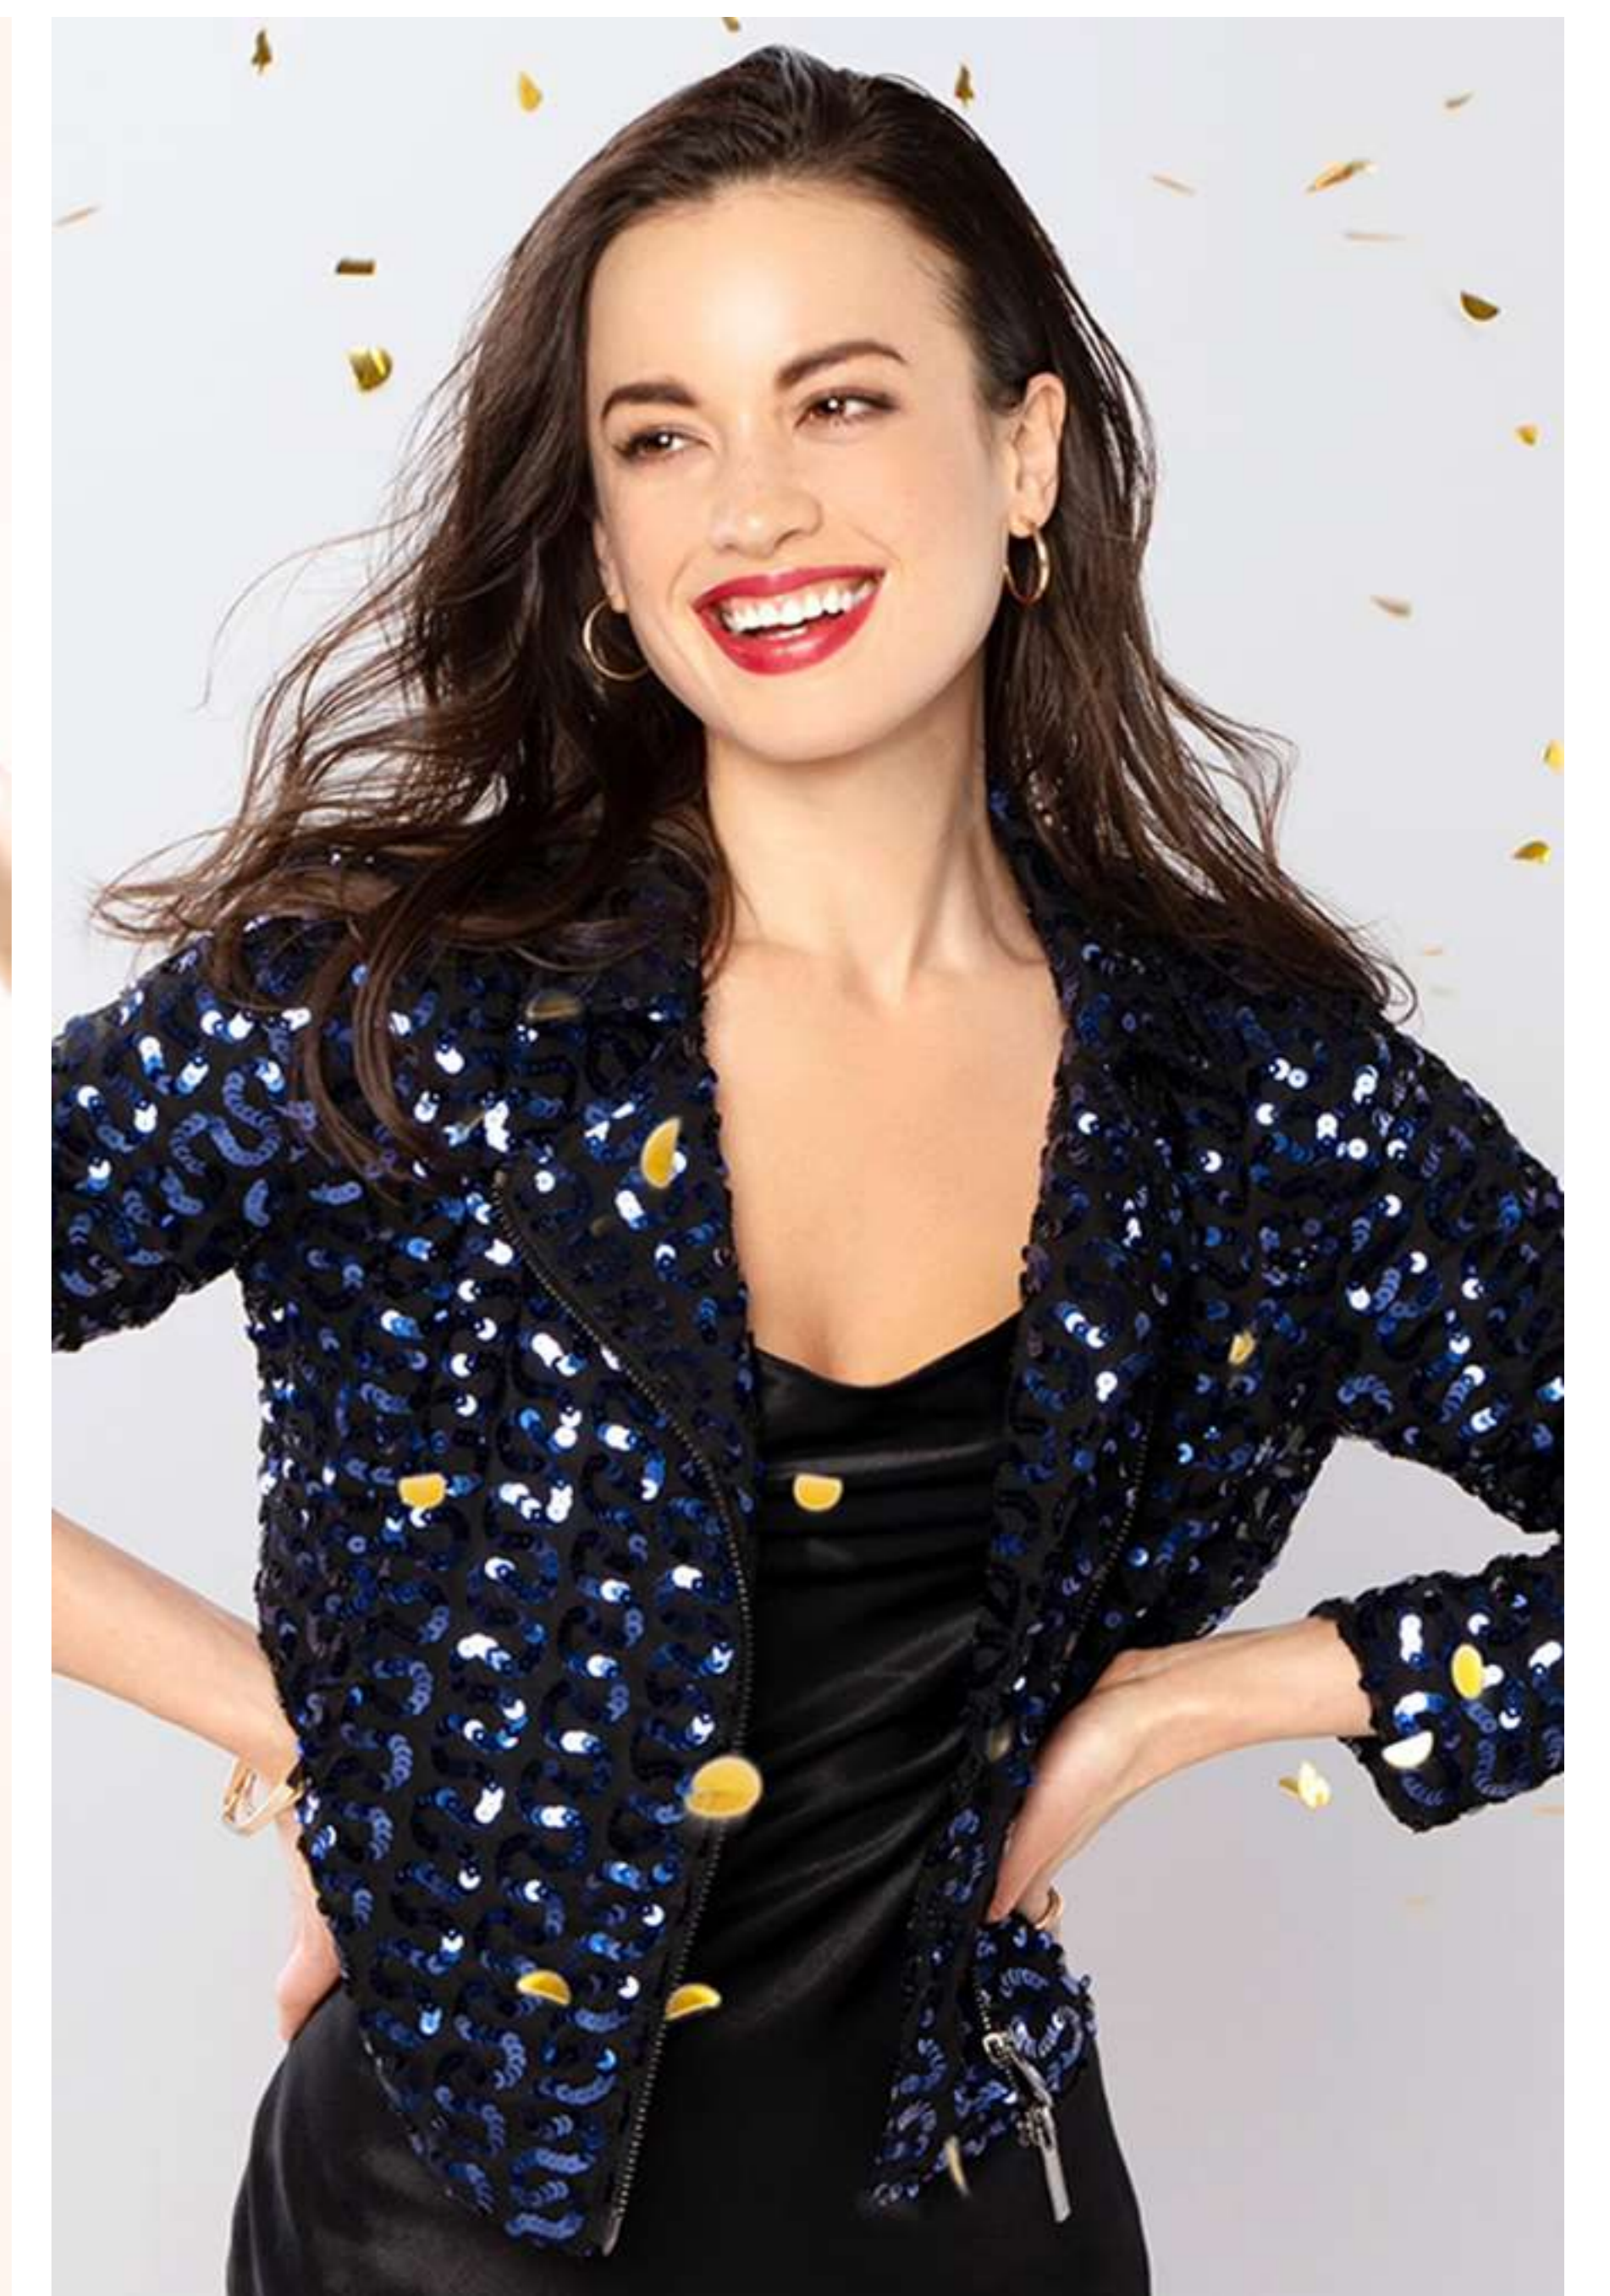

KEREN

Height: 175cm B:87 W: 64 H: 90 Shoes: 26.5

03-4361-8150 info@l-agente.com