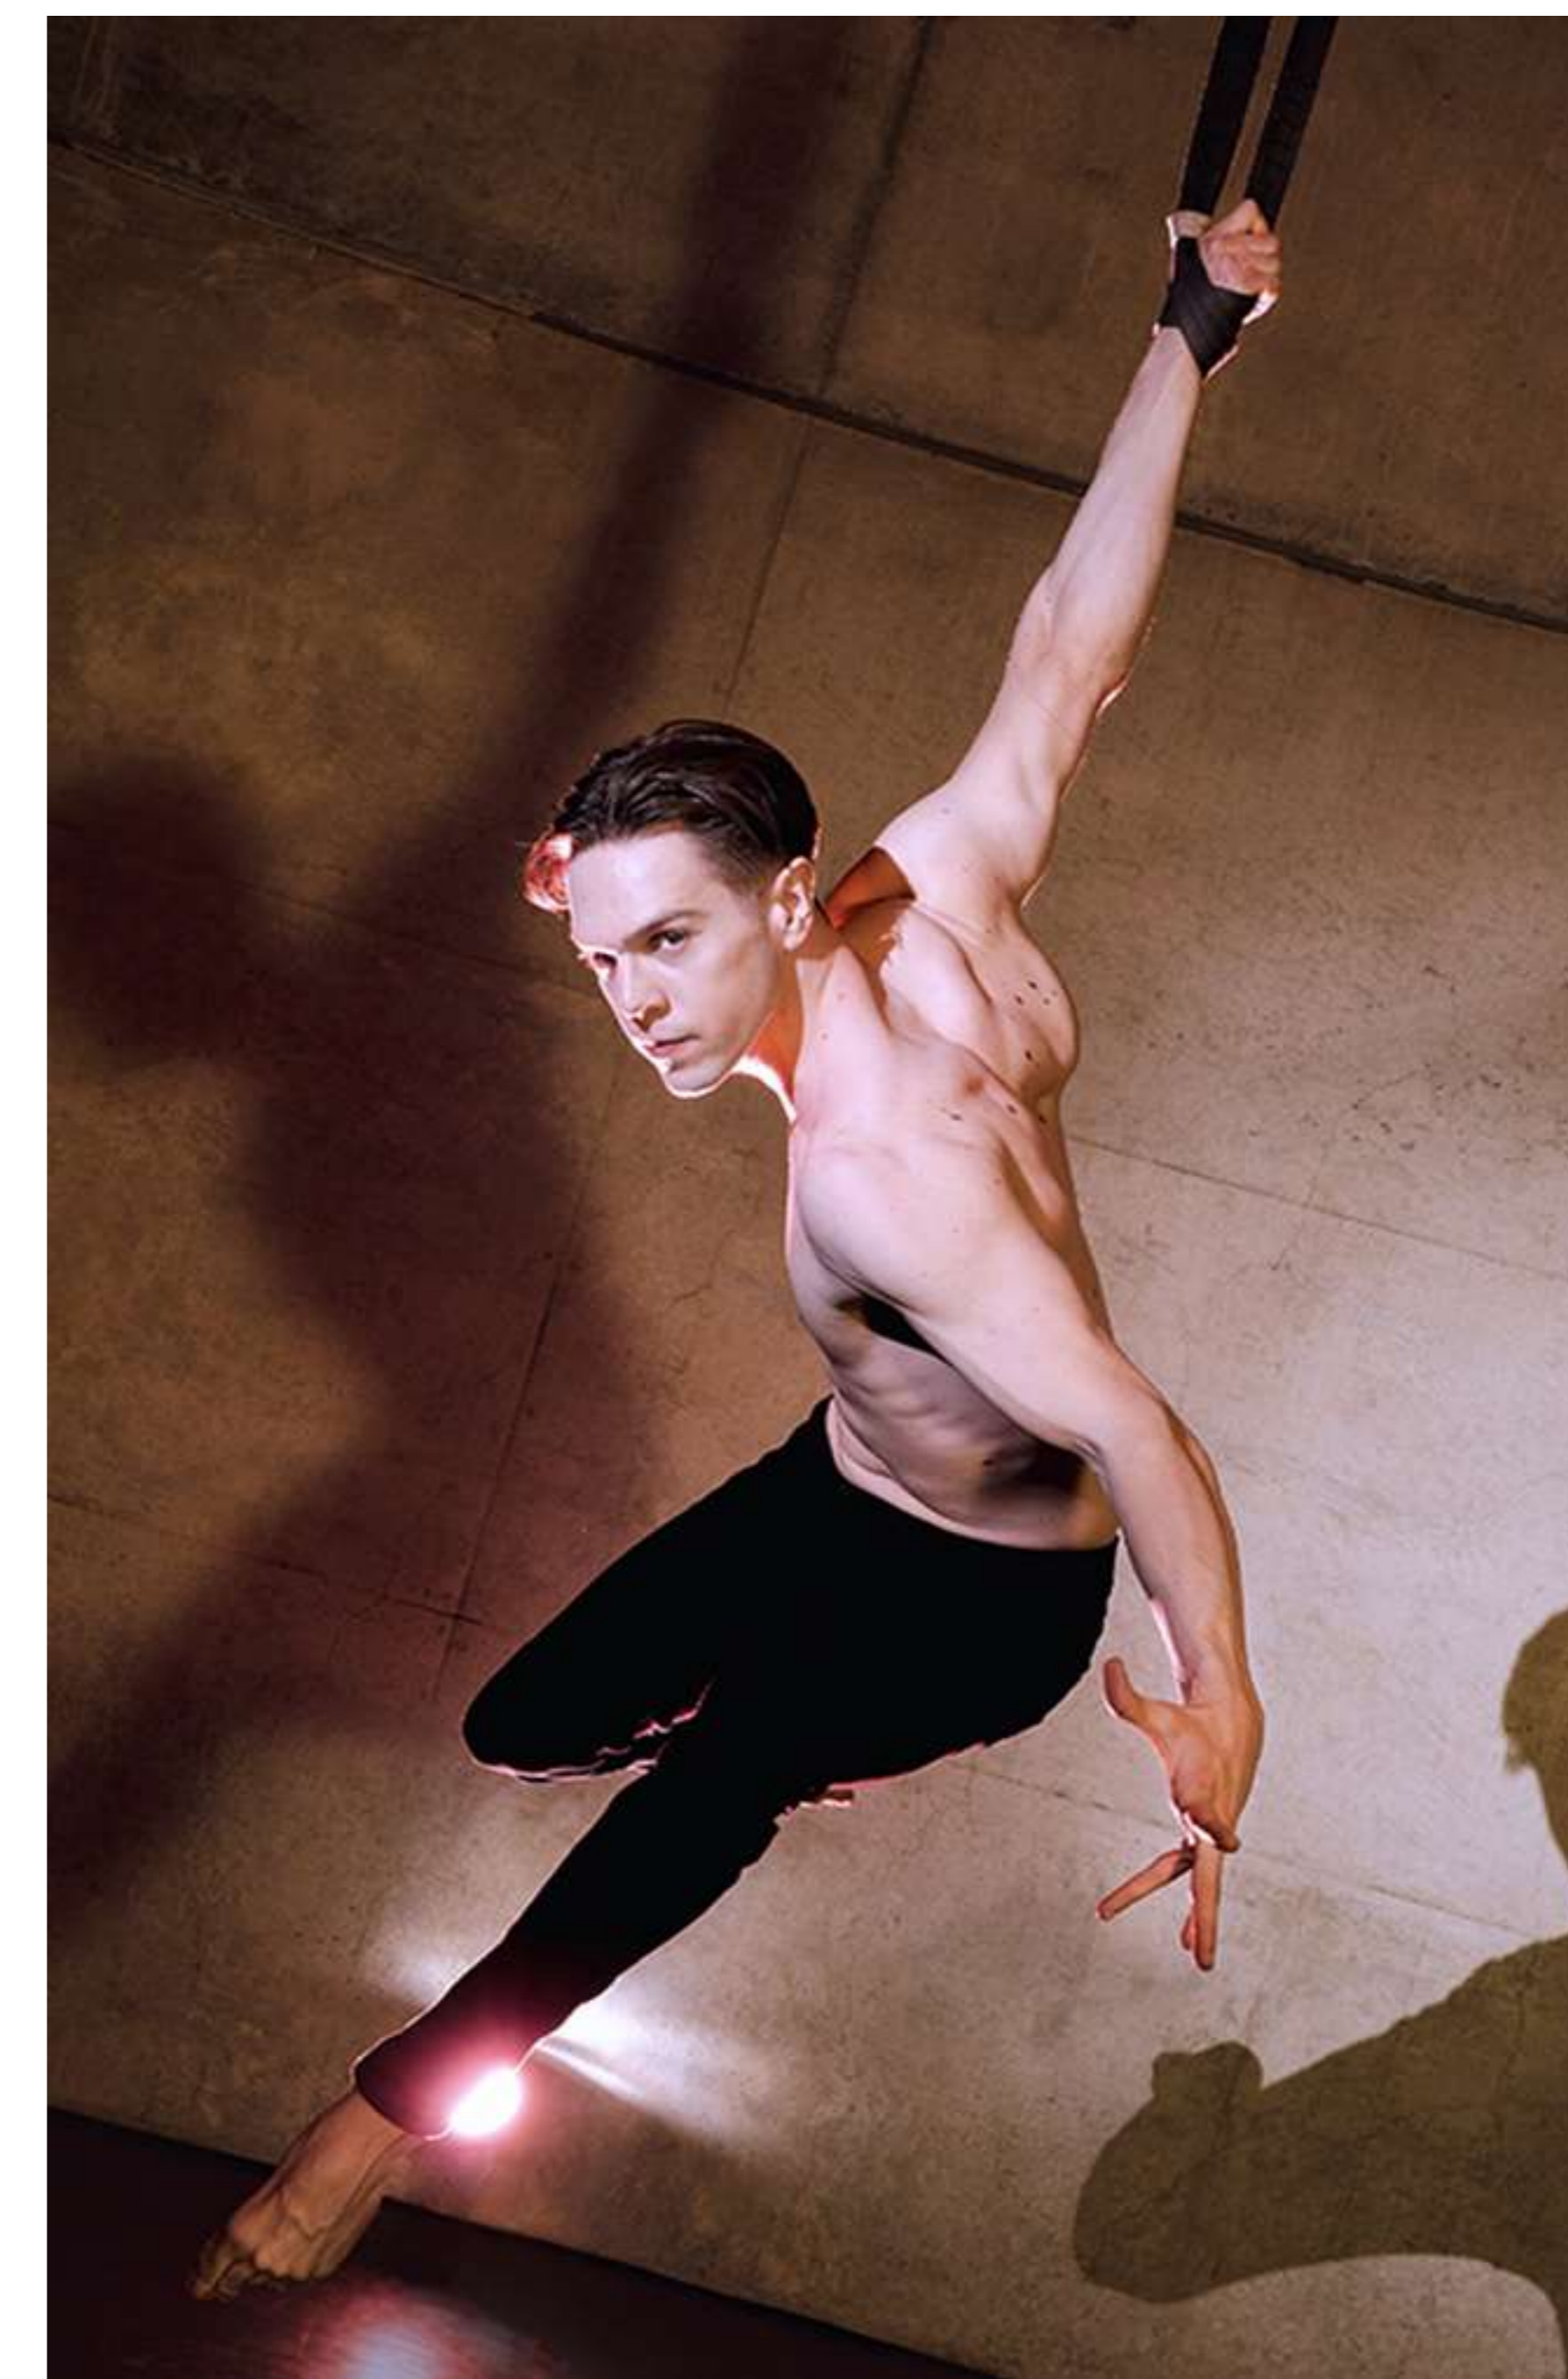

JEAN-YVES

Height: 175cm C:98 W: 78 H: 95 Shoes: 28.5

03-4361-8150 info@l-agente.com