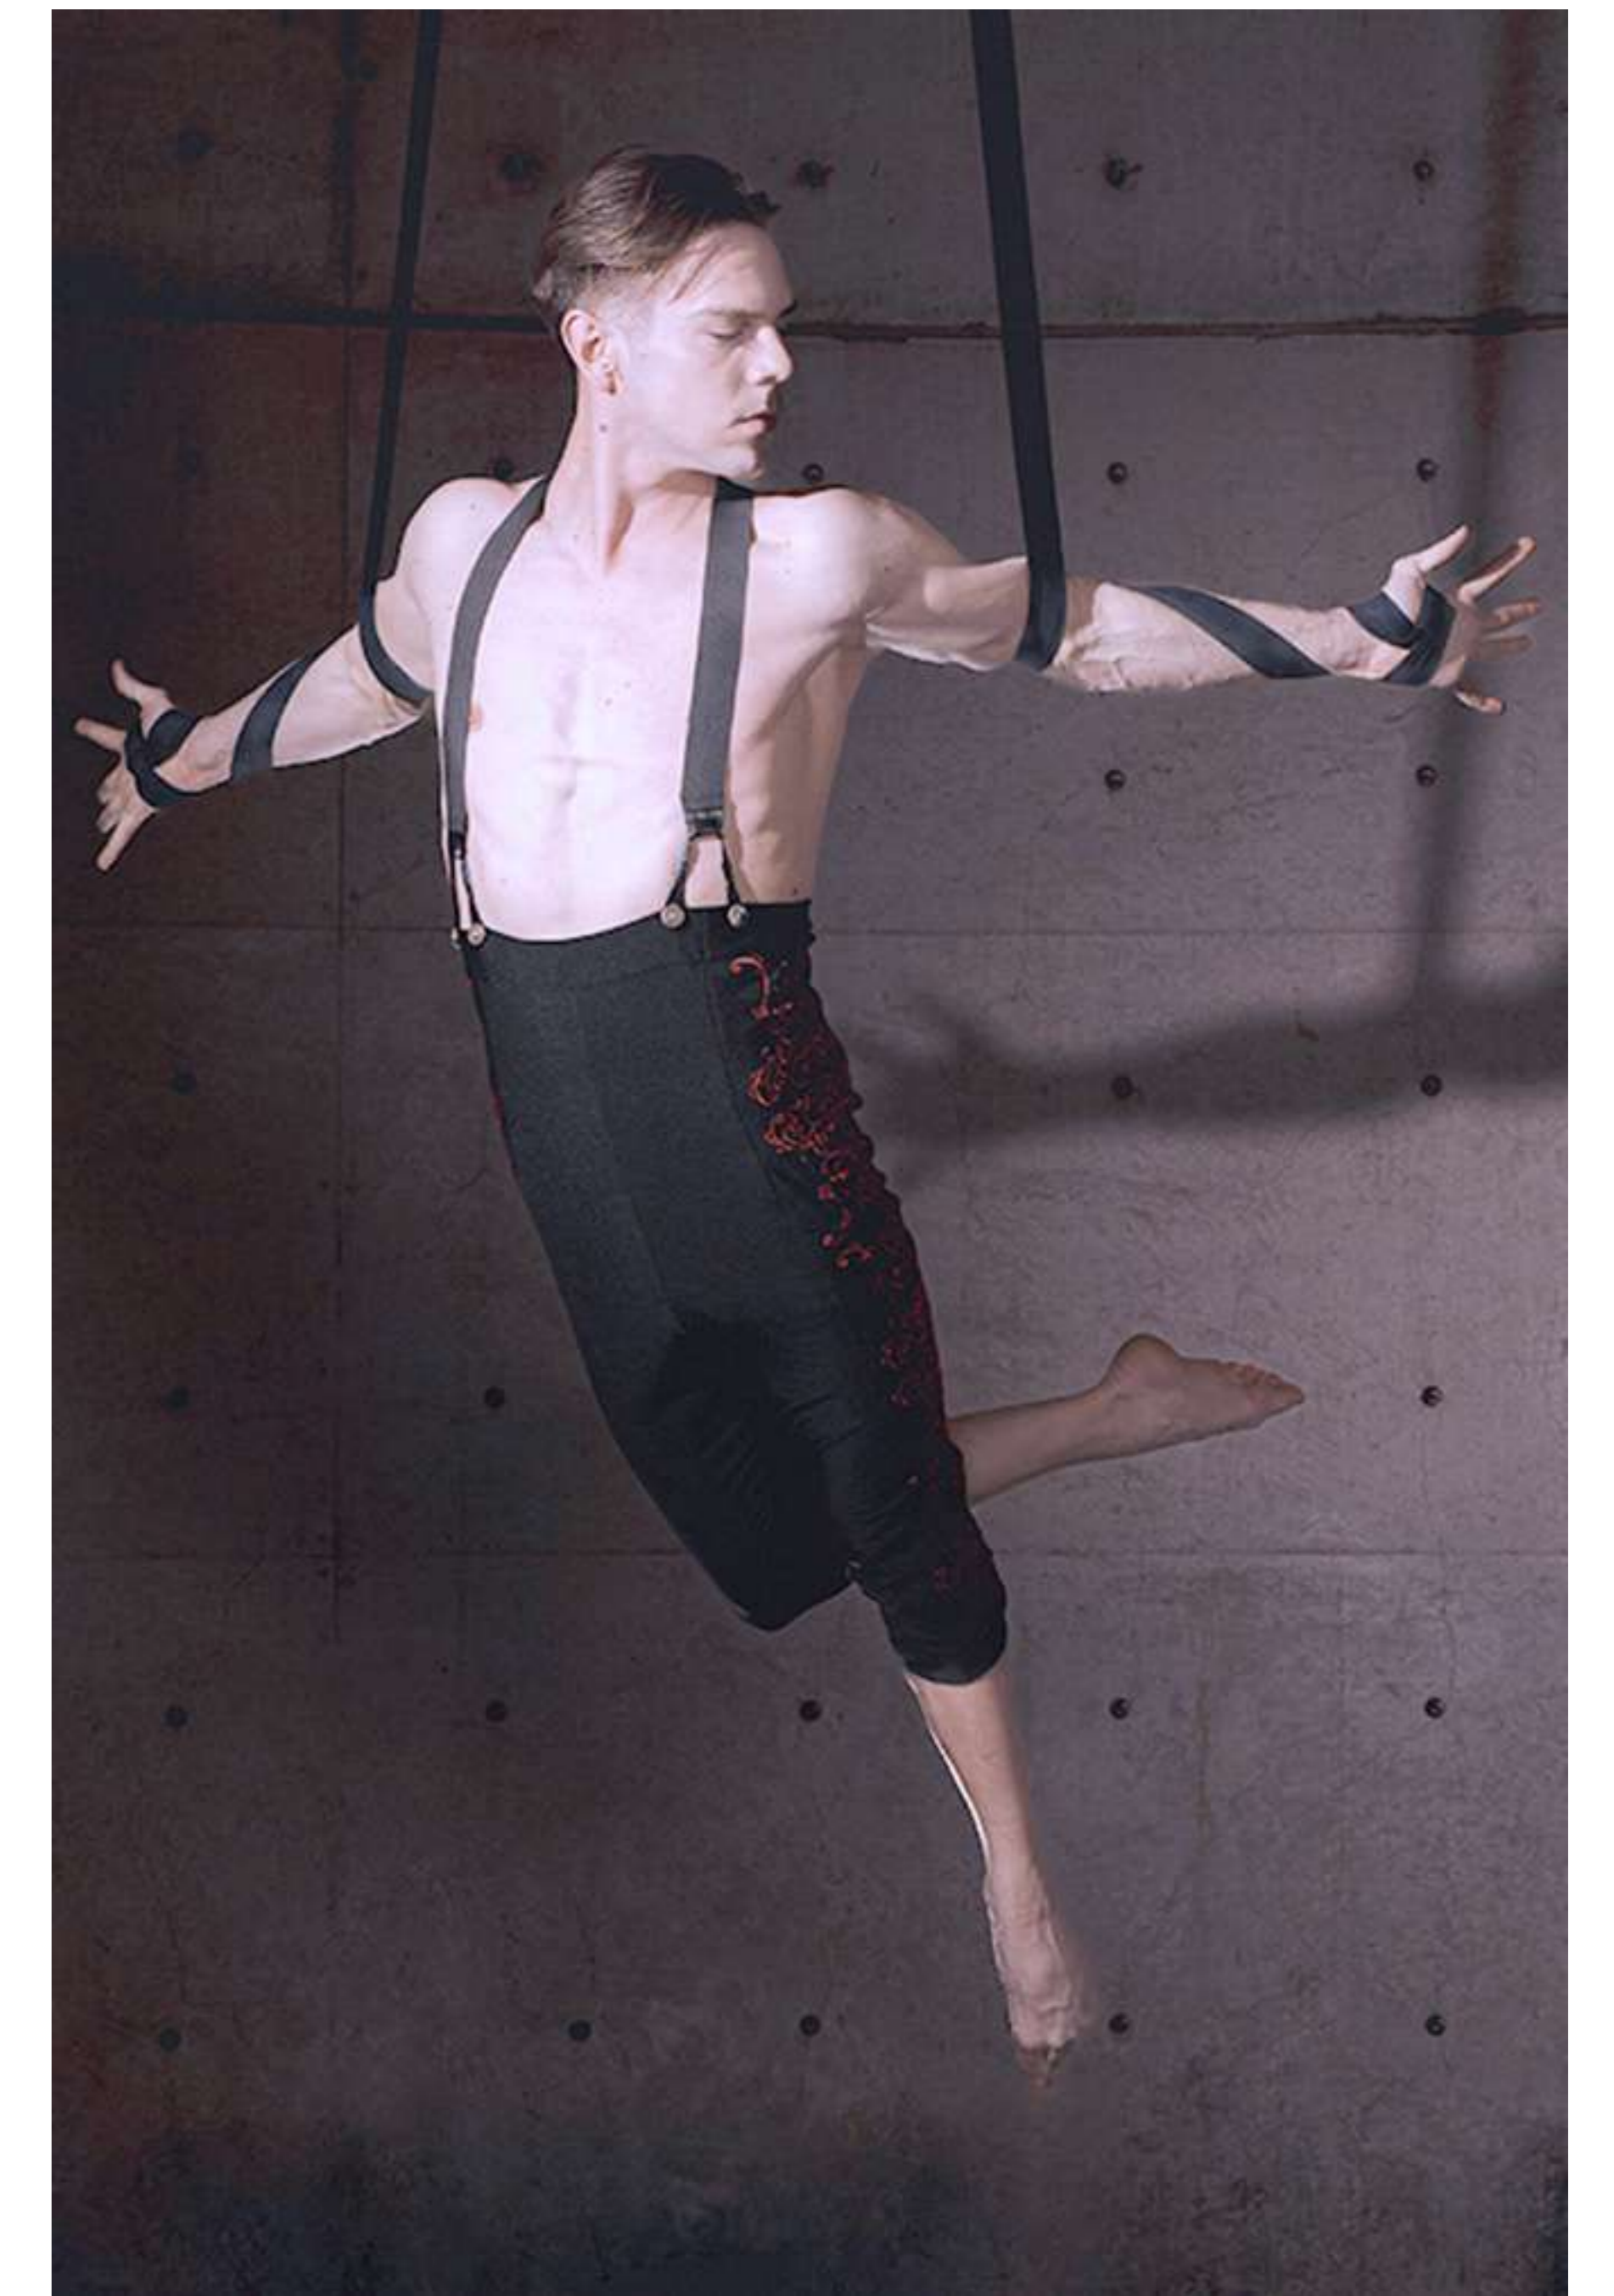

JEAN-YVES

Height: 175cm C:98 W: 78 H: 95 Shoes: 28.5

03-4361-8150 info@l-agente.com