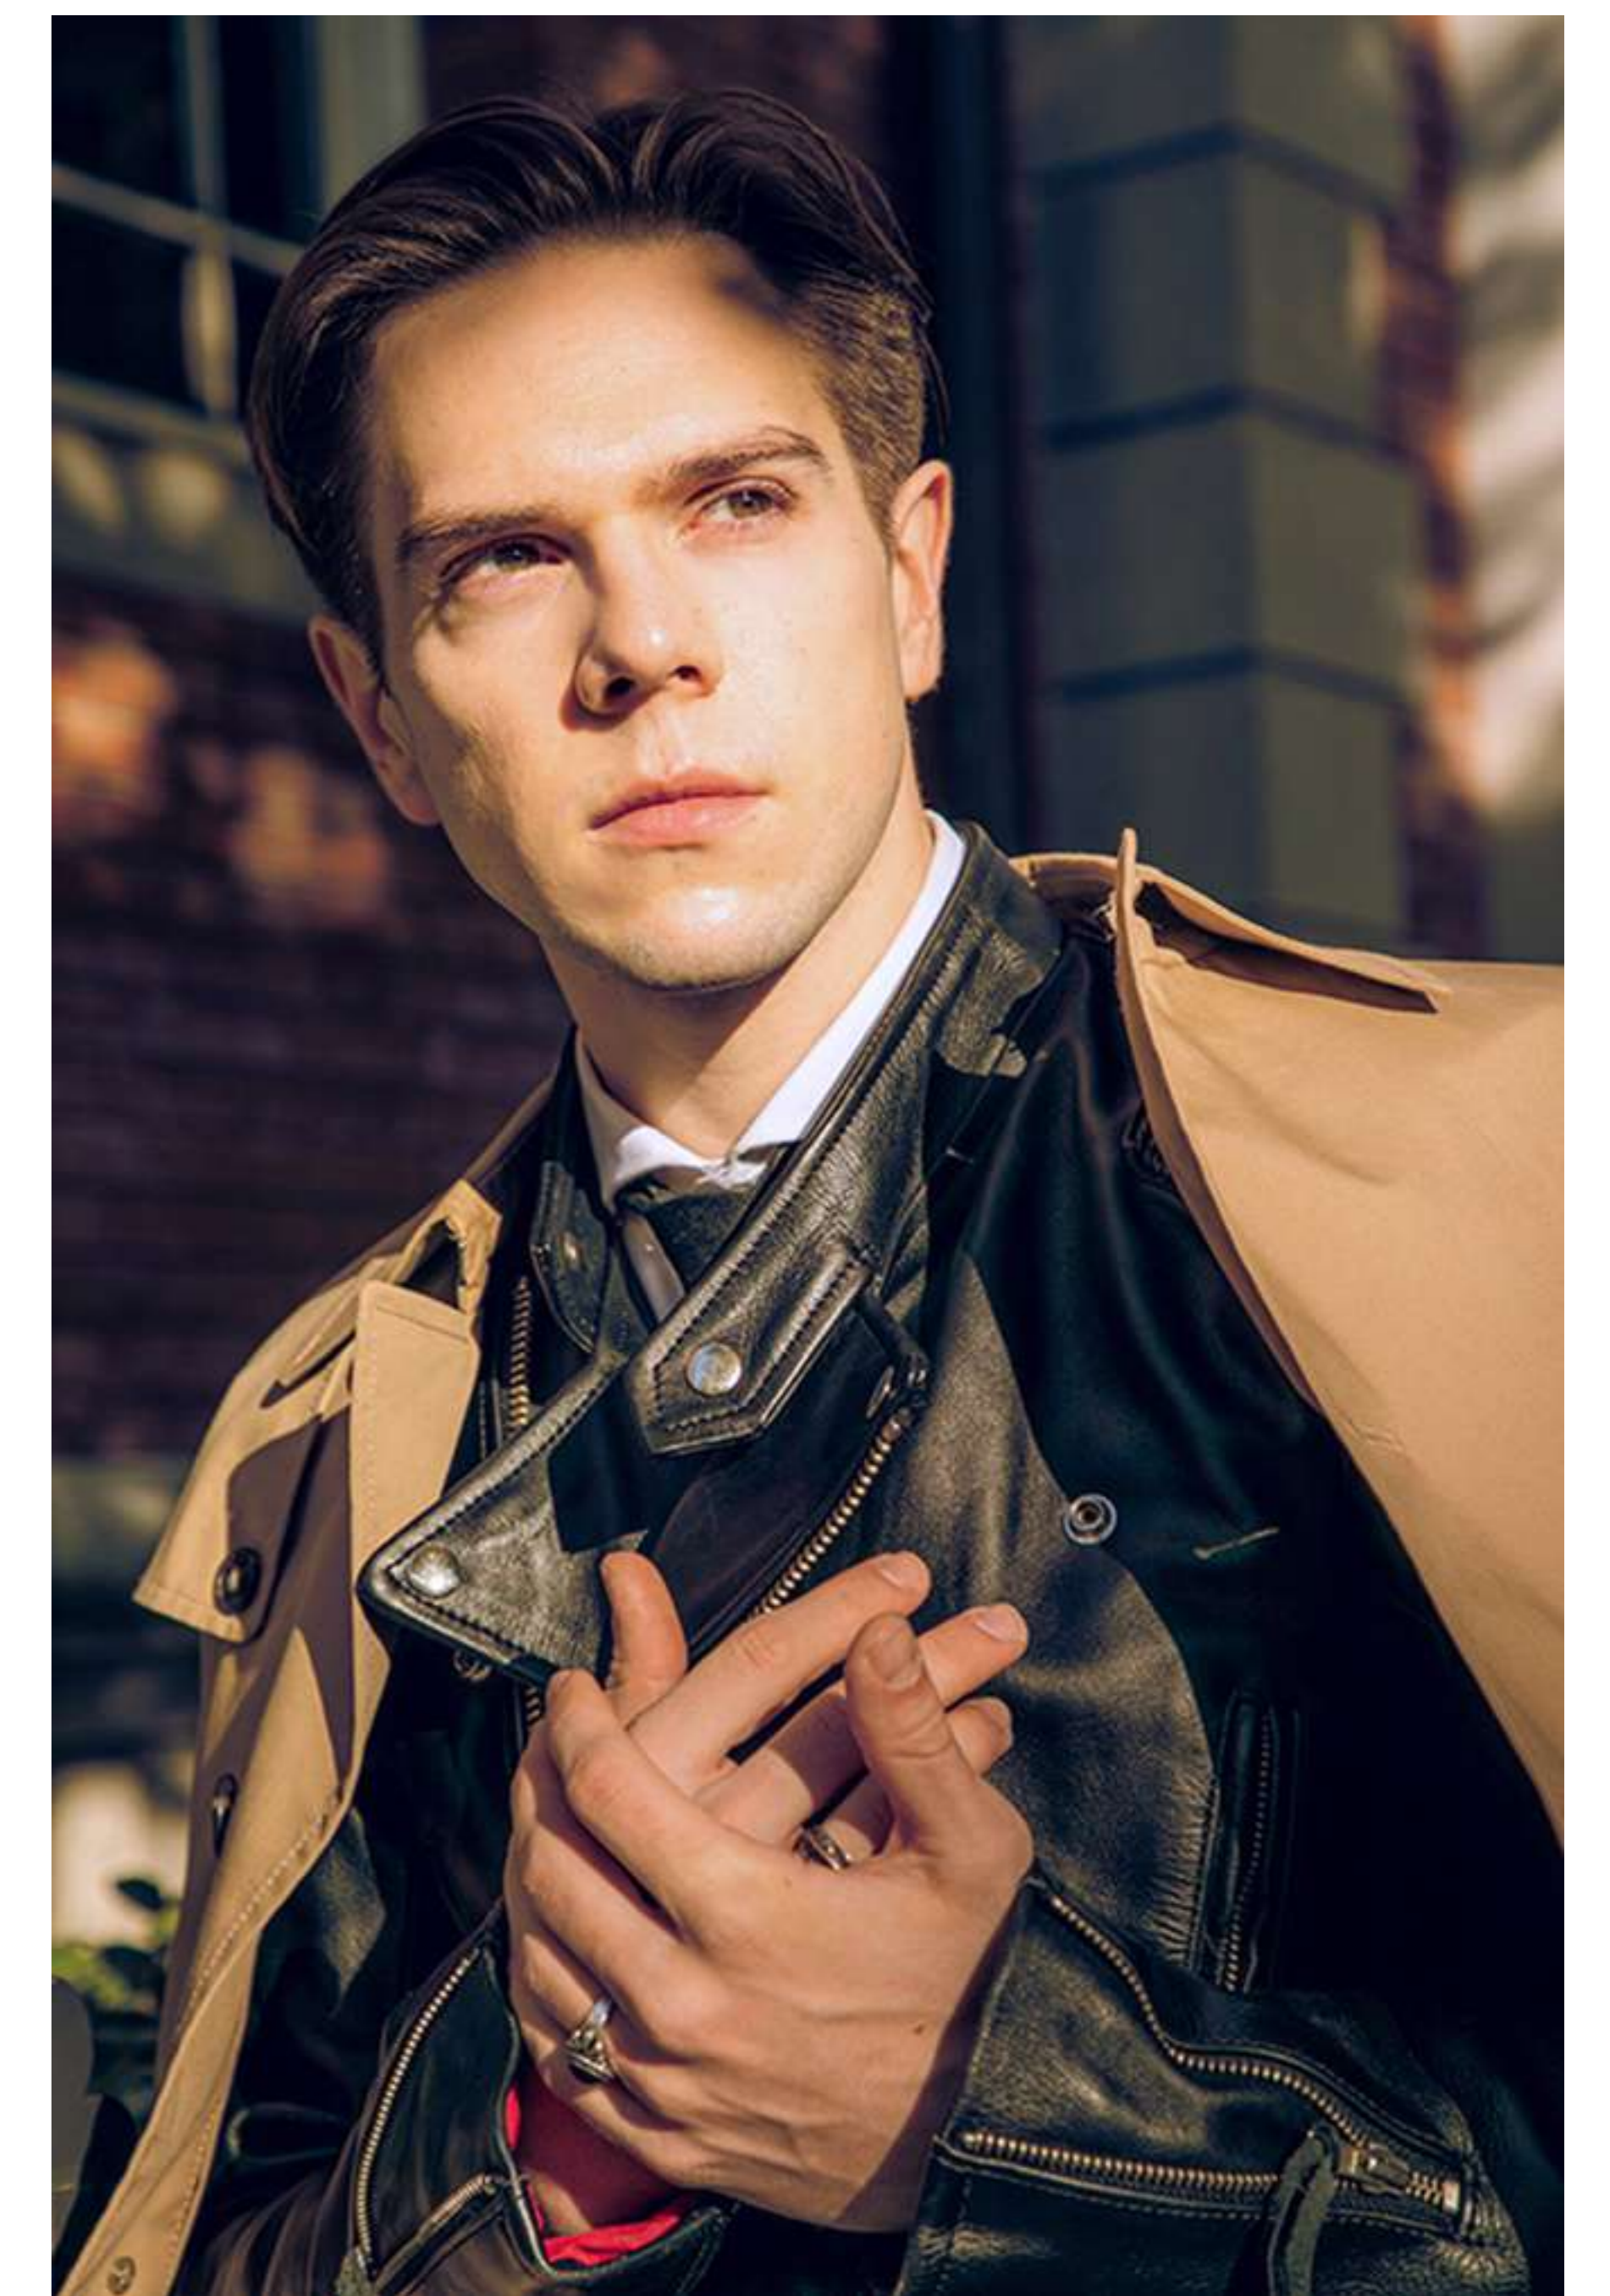

JEAN-YVES

Height: 175cm C:98 W: 78 H: 95 Shoes: 28.5

03-4361-8150 info@l-agente.com