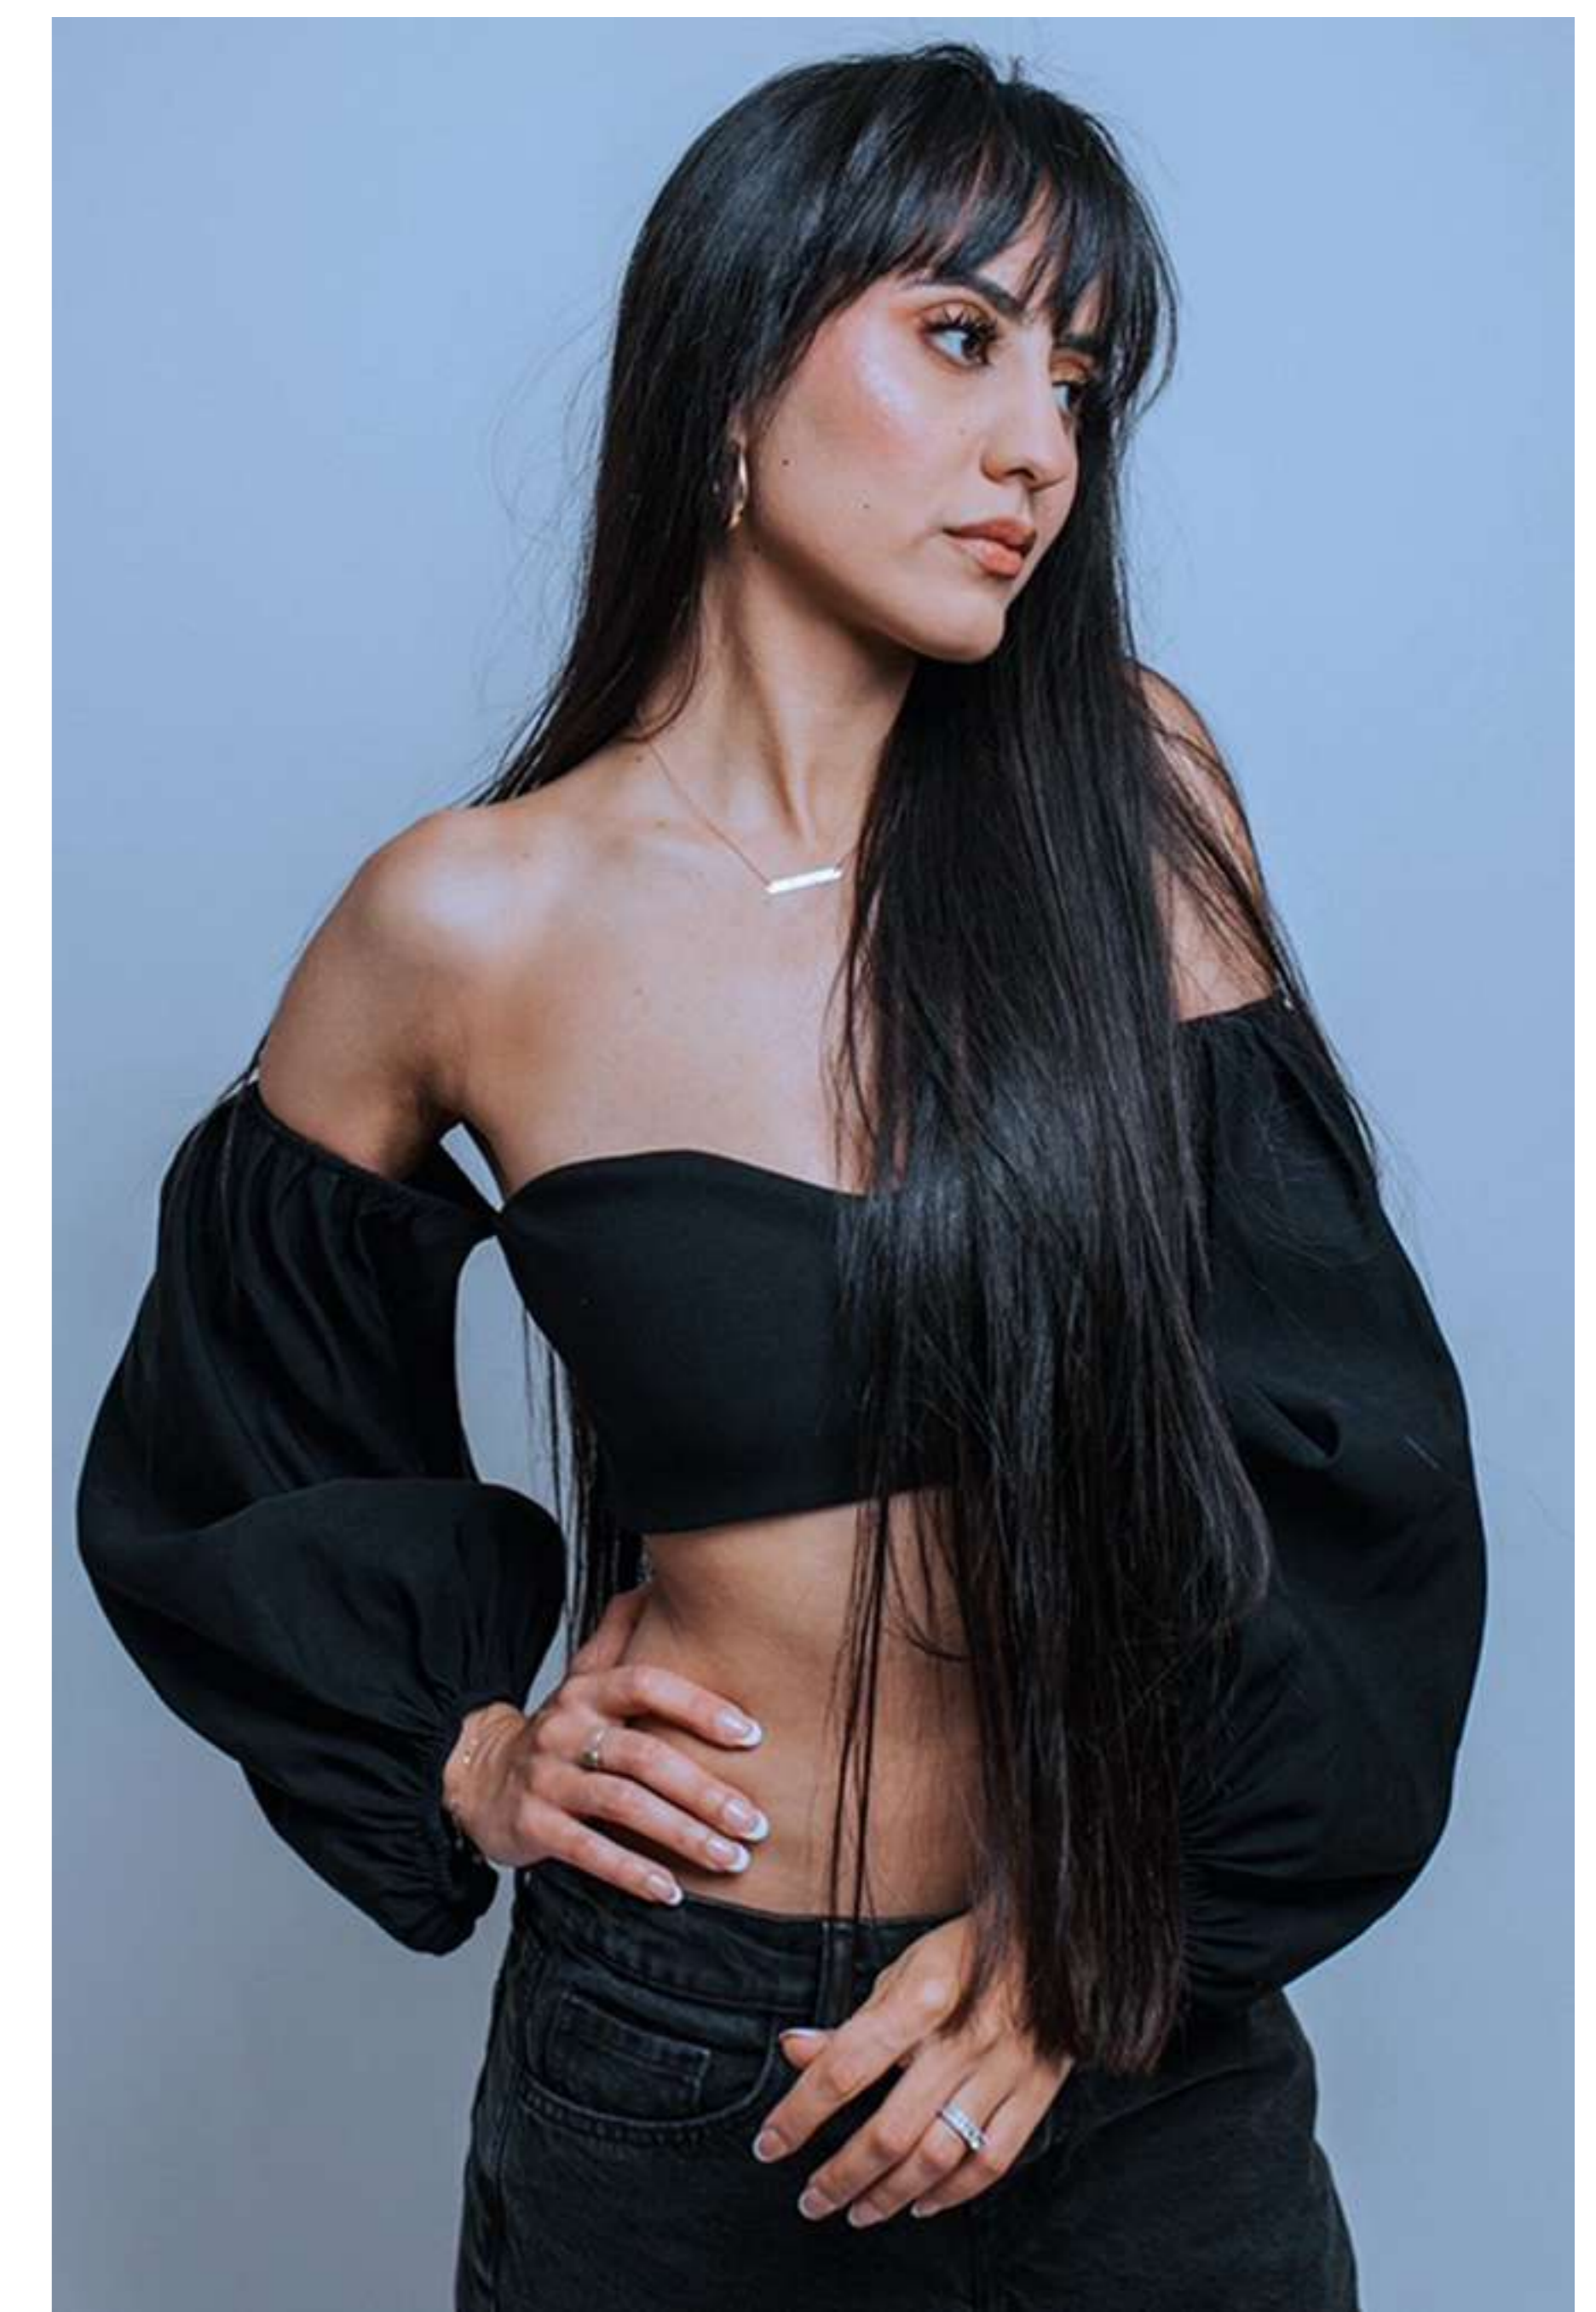

ASSIA

Height: 161cm B:80 W: 59 H: 88 Shoes: 23

03-4361-8150 info@l-agente.com