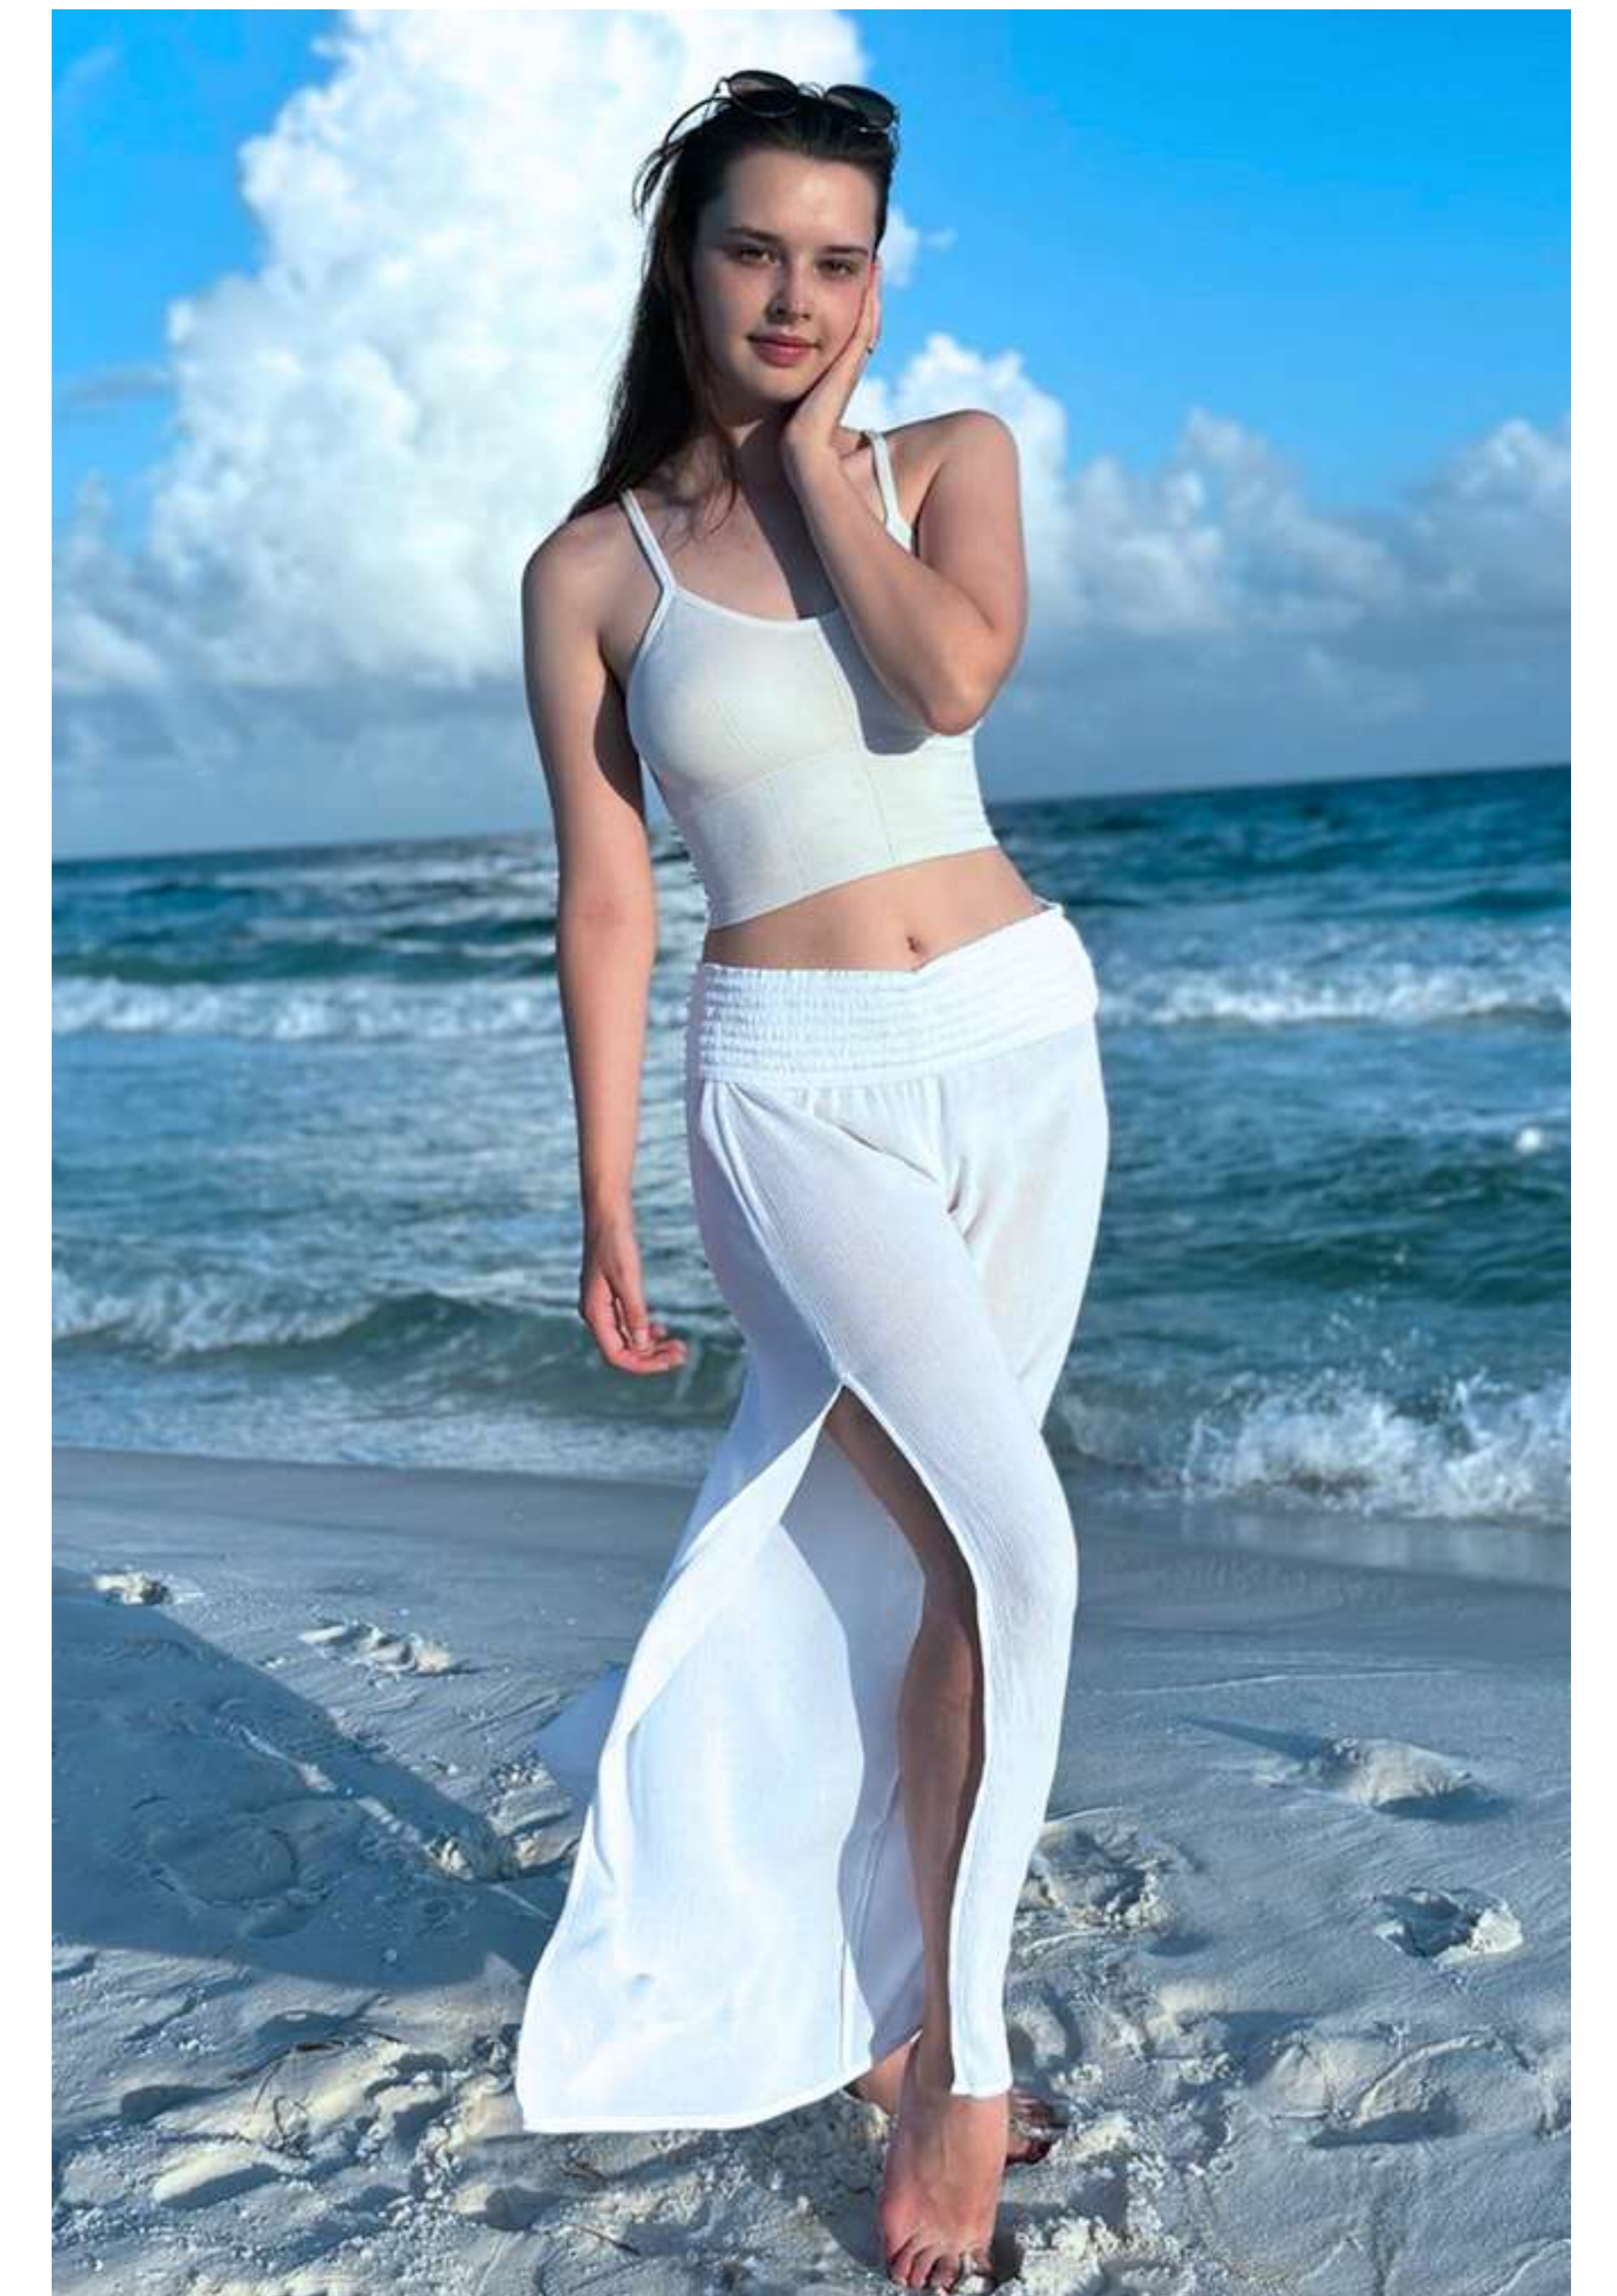

LIZA

Height: 164cm B:90 W: 65 H: 92 Shoes: 25

03-4361-8150 info@l-agente.com